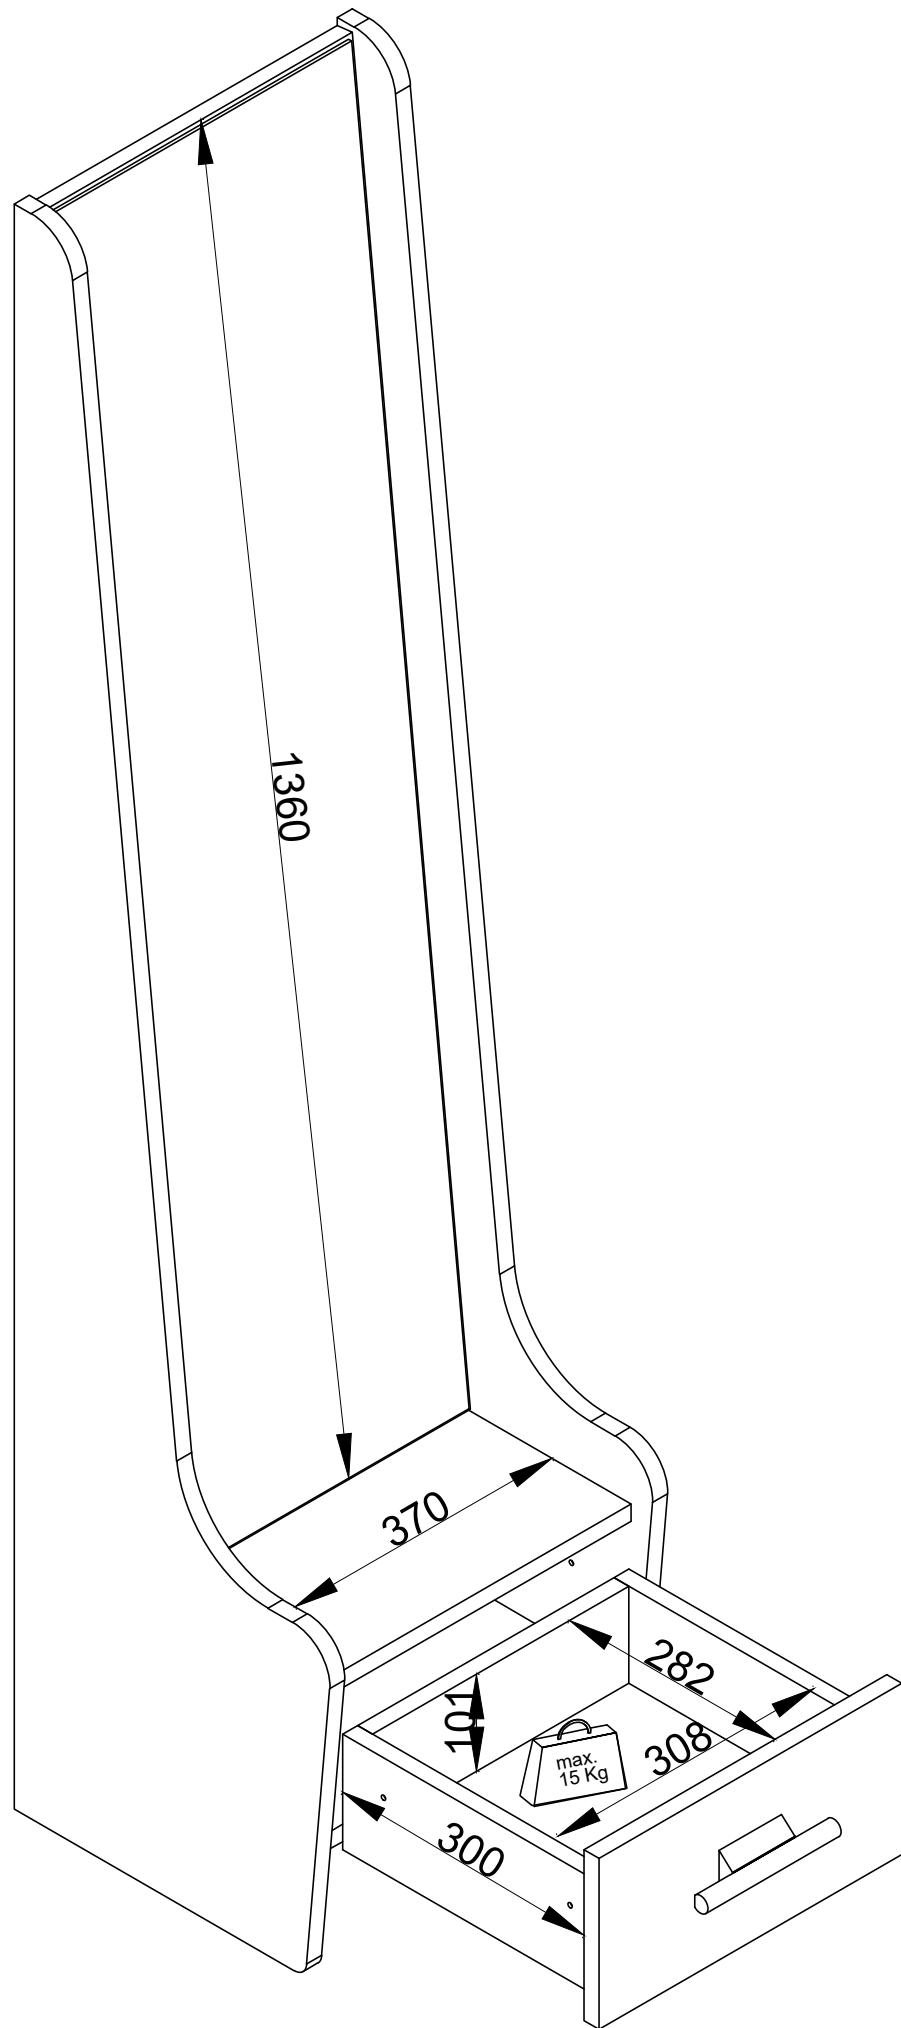

# Инструкция за монтаж на огледало с чекмедже ESTELLA

## Списък с елементи

002  20 бр	001 6 MM  14 бр	317  6 бр	004 Ø8x30  18 бр	020  4 бр
743  1 бр	113 3.5*18 MM  8 бр	680  1 бр	112 M4*35 MM  2 бр	011 3.5x25  4 бр

NO	БРОЙ	РАЗМЕР	NO	БРОЙ	РАЗМЕР	NO	БРОЙ	РАЗМЕР
01	1	1671 X 379	11	1	364 X 178			
02	1	1671 X 379						
03	1	1369 X 370						
04	1	370 X 331						
05	1	370 X 353						
06	1	370 X 175						
07	1	300 X 120						
08	1	300 X 120						
09	1	308 X 120						
10	1	319 X 287						