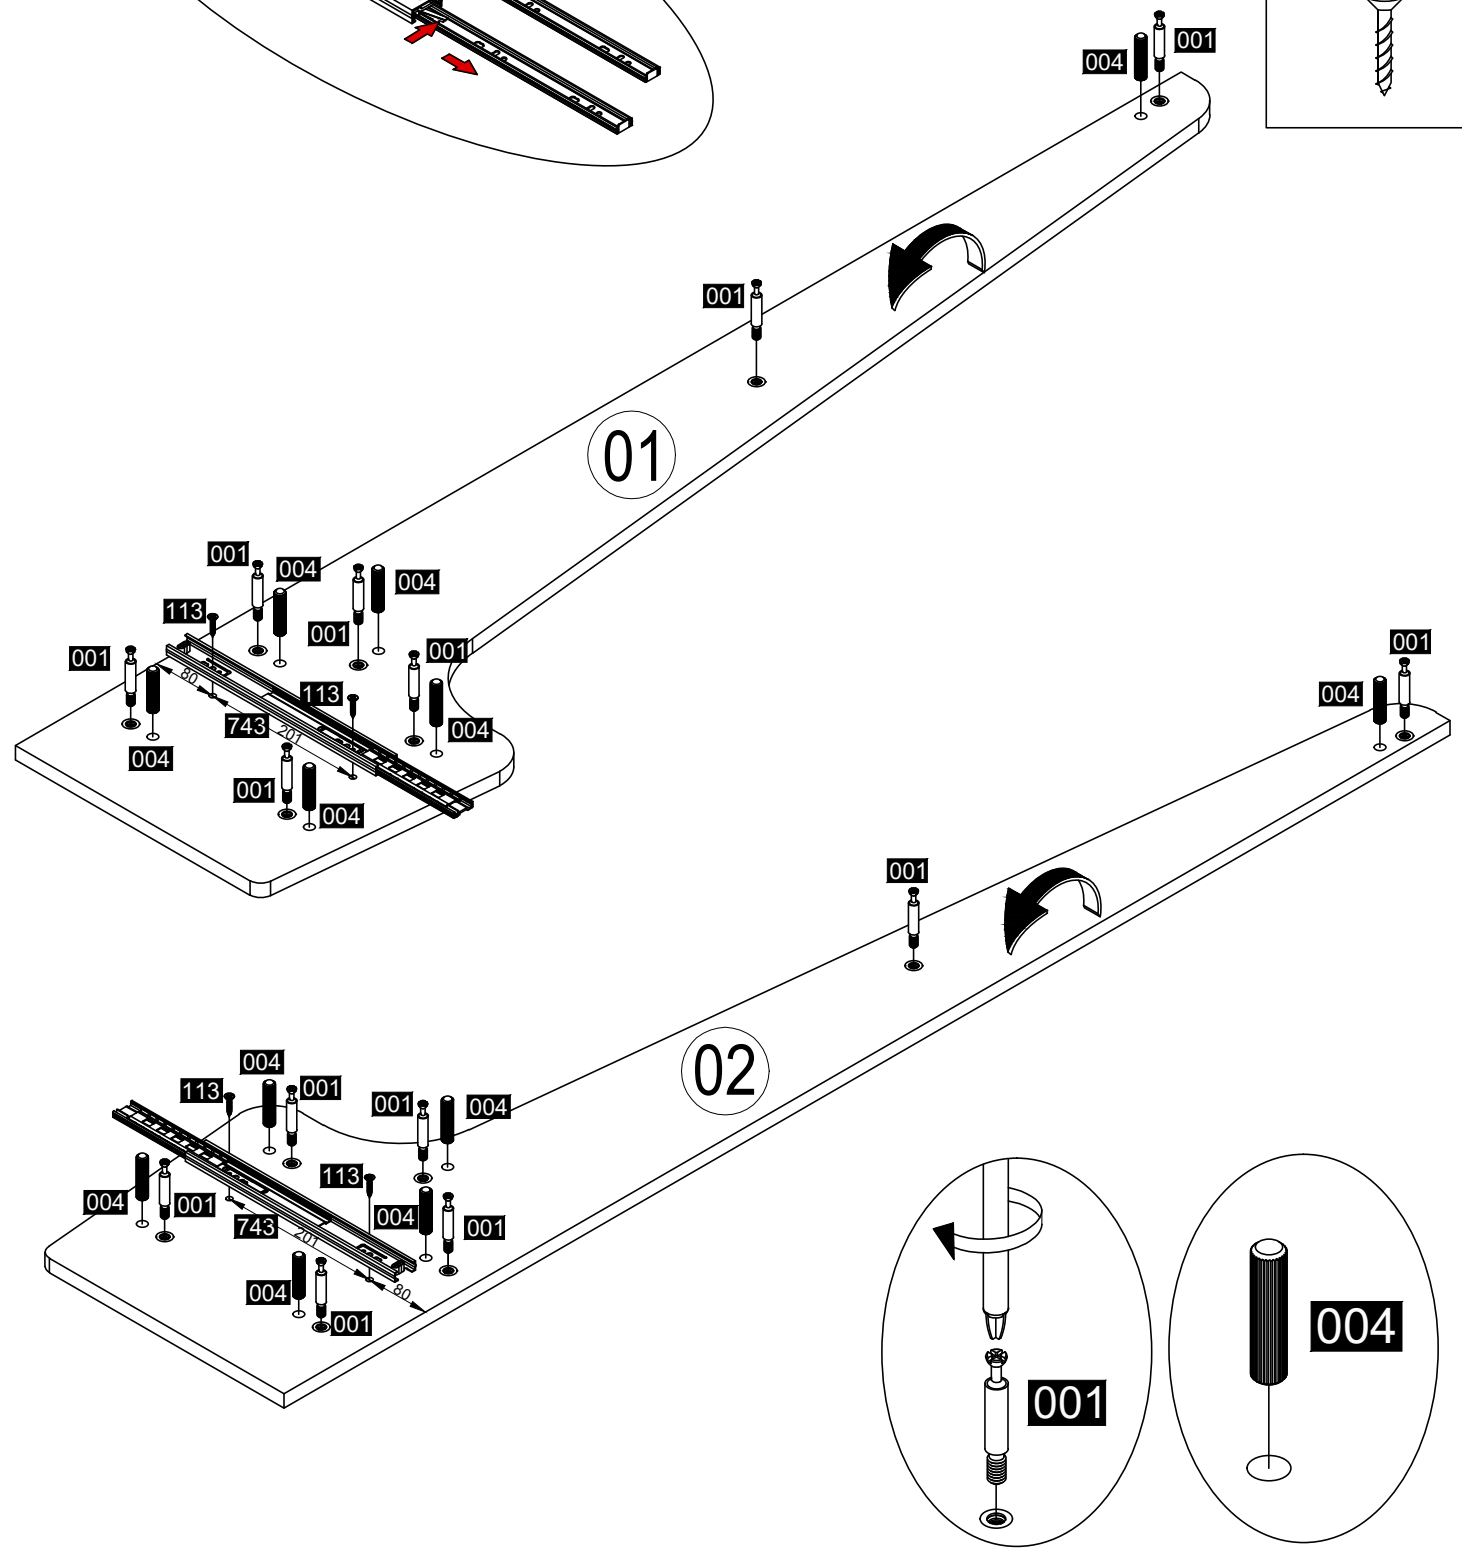

# Инструкция за монтаж на огледало с чекмедже ESTELLA

## Списък с елементи

002  20 бр	001 6 MM  14 бр	317  6 бр	004 Ø8x30  18 бр	020  4 бр
743  1 бр	113 3.5*18 MM  8 бр	680  1 бр	112 M4*35 MM  2 бр	011 3.5x25  4 бр

NO	БРОЙ	РАЗМЕР	NO	БРОЙ	РАЗМЕР	NO	БРОЙ	РАЗМЕР
01	1	1671 X 379	11	1	364 X 178			
02	1	1671 X 379						
03	1	1369 X 370						
04	1	370 X 331						
05	1	370 X 353						
06	1	370 X 175						
07	1	300 X 120						
08	1	300 X 120						
09	1	308 X 120						
10	1	319 X 287						

1

- 001  14x
- 004  12x
- 743  1x
- 113  4x

2

002

14x

# 5

- 002** 6x
- 317** 6x
- 004** 6x