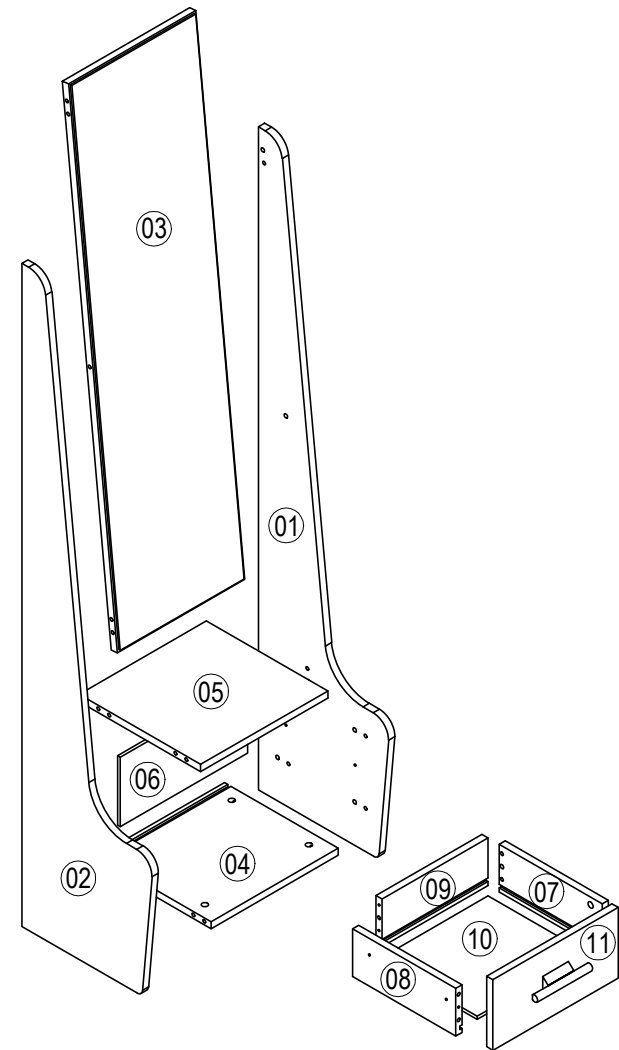

# Инструкция за монтаж на огледало с чекмедже ESTELLA

## Списък с елементи

002  20 бр	001 6 MM  14 бр	317  6 бр	004 Ø8x30  18 бр	020  4 бр
743  1 бр	113 3.5*18 MM  8 бр	680  1 бр	112 M4*35 MM  2 бр	011 3.5x25  4 бр

NO	БРОЙ	РАЗМЕР	NO	БРОЙ	РАЗМЕР	NO	БРОЙ	РАЗМЕР
01	1	1671 X 379	11	1	364 X 178			
02	1	1671 X 379						
03	1	1369 X 370						
04	1	370 X 331						
05	1	370 X 353						
06	1	370 X 175						
07	1	300 X 120						
08	1	300 X 120						
09	1	308 X 120						
10	1	319 X 287						