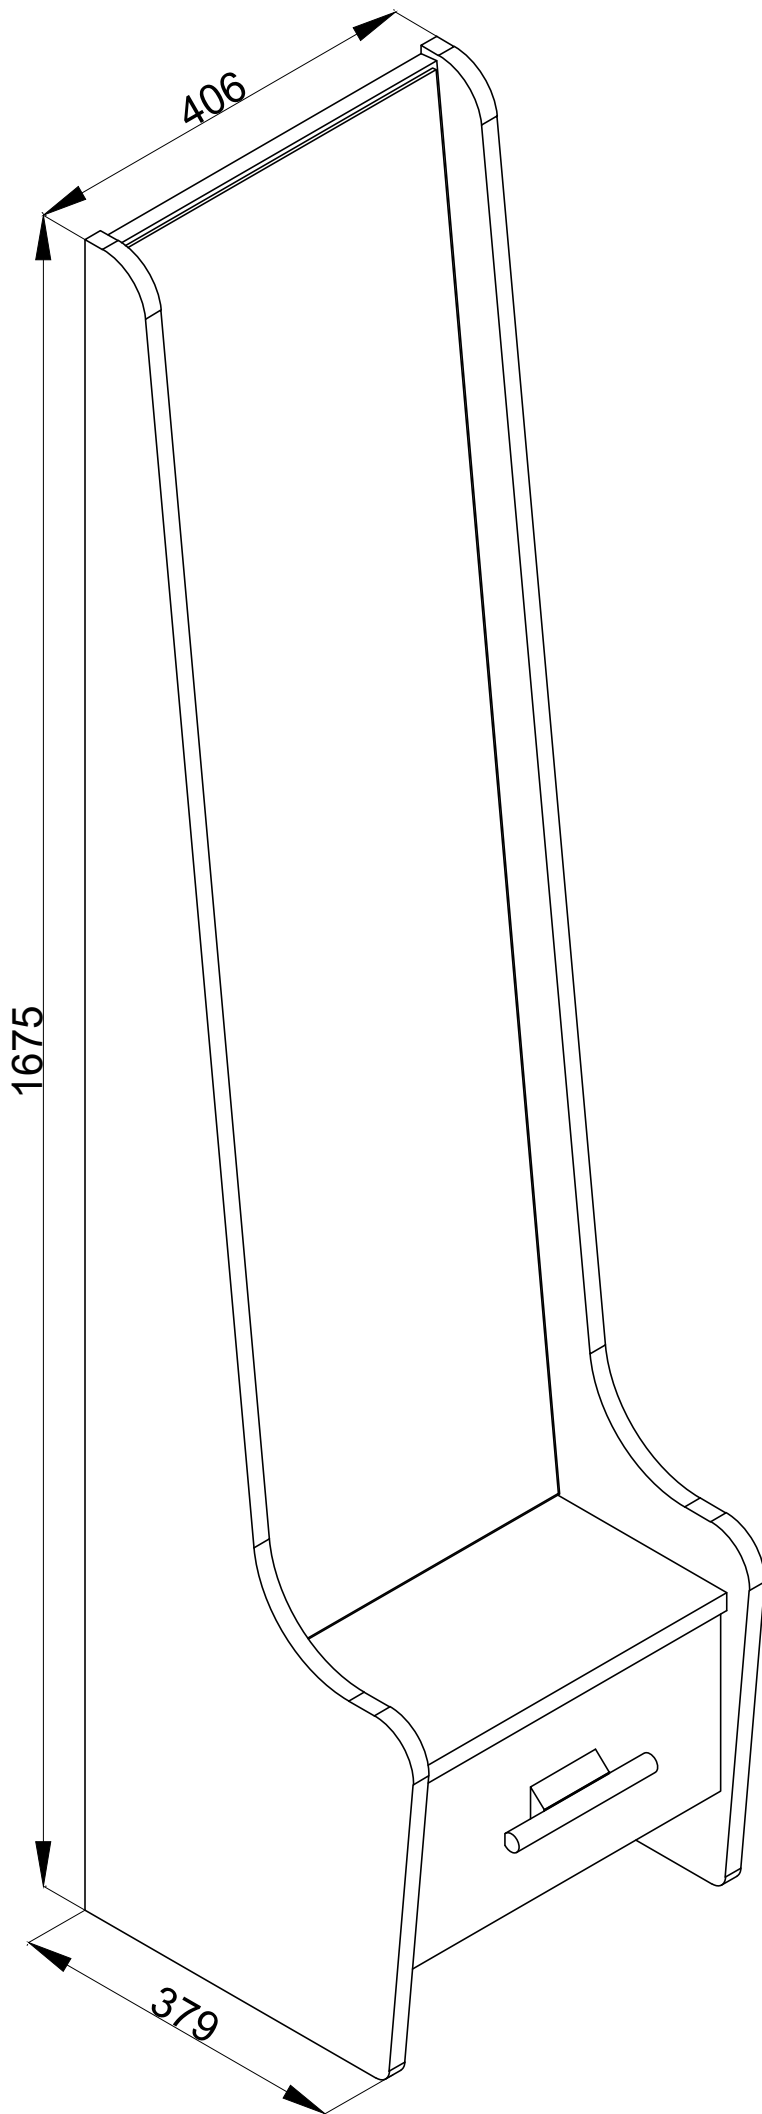

# Инструкция за монтаж на огледало с чекмедже ESTELLA

## Списък с елементи

002  20 бр	001 6 MM  14 бр	317  6 бр	004 Ø8x30  18 бр	020  4 бр
743  1 бр	113 3.5*18 MM  8 бр	680  1 бр	112 M4*35 MM  2 бр	011 3.5x25  4 бр

NO	БРОЙ	РАЗМЕР	NO	БРОЙ	РАЗМЕР	NO	БРОЙ	РАЗМЕР
01	1	1671 X 379	11	1	364 X 178			
02	1	1671 X 379						
03	1	1369 X 370						
04	1	370 X 331						
05	1	370 X 353						
06	1	370 X 175						
07	1	300 X 120						
08	1	300 X 120						
09	1	308 X 120						
10	1	319 X 287						