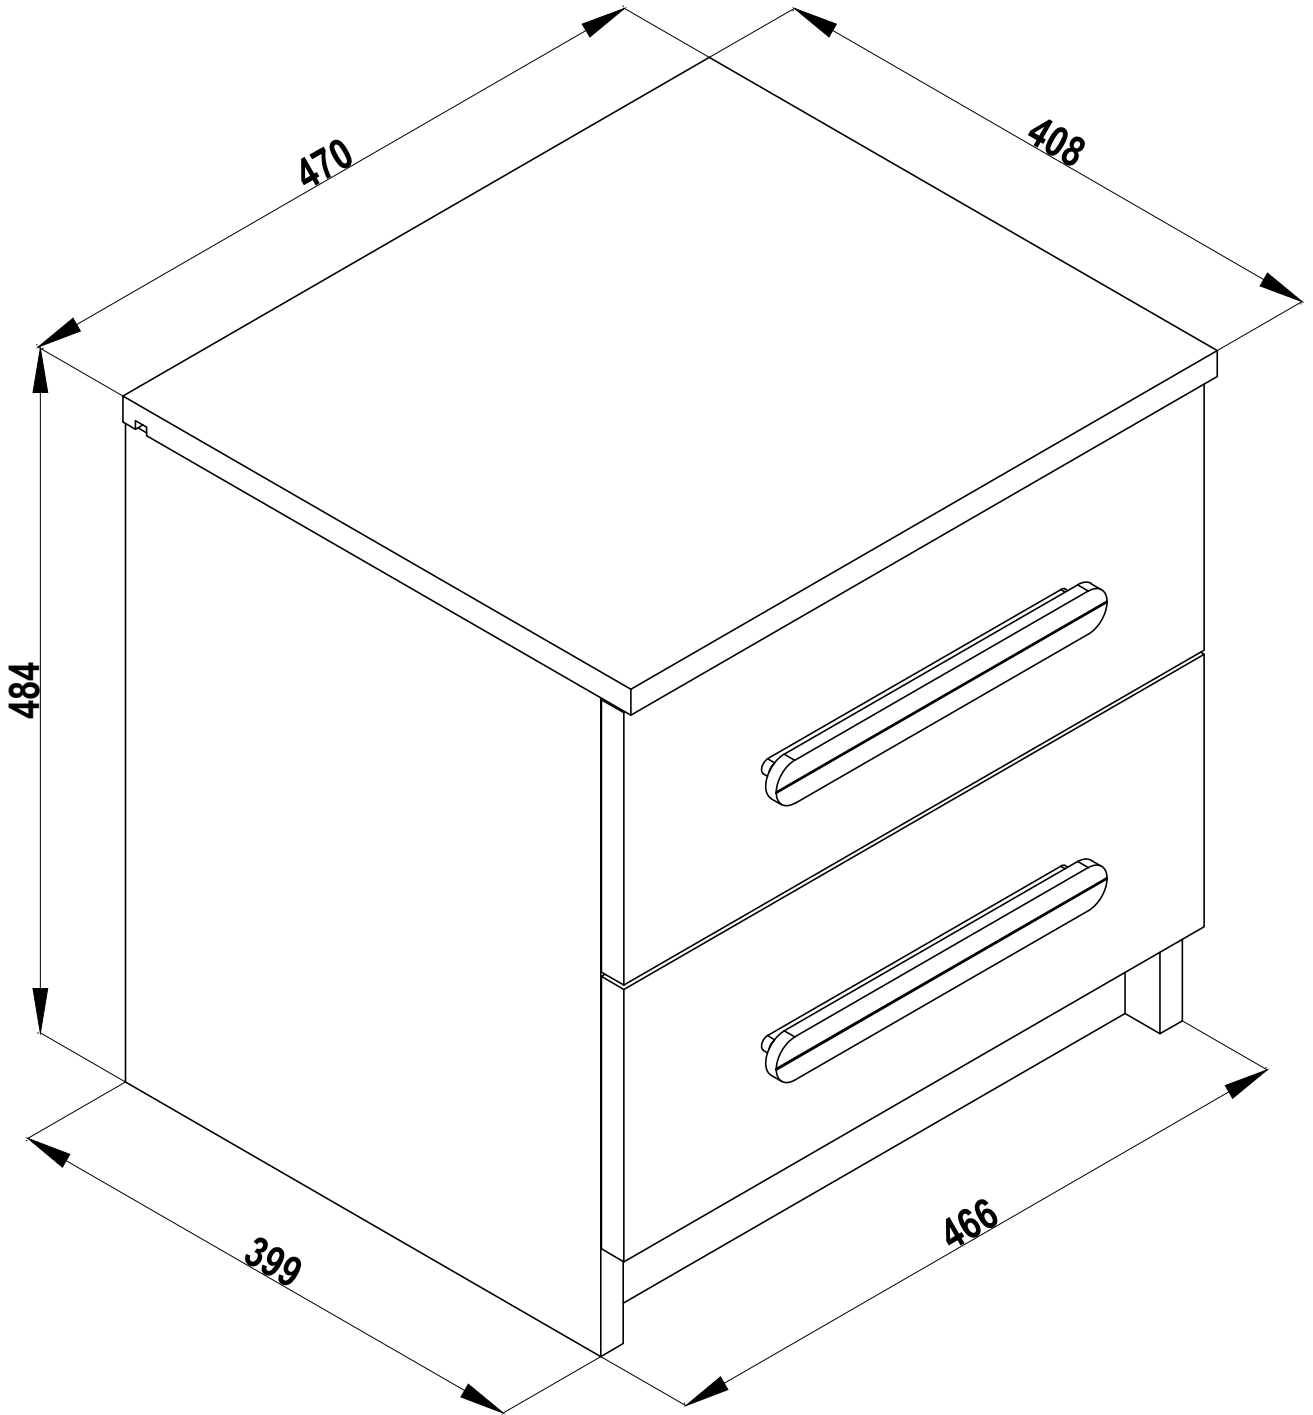

Инструкция за монтаж на нощно шкафче JOYIN

Списък с елементи

317 20 бр 	002 20 бр 	004 8x30 MM 20 бр 	020 8 бр 	374 2 бр 
113 3.5*18 MM 16 бр 	172 2 компл 	200 2 бр 	120 6.3*13 MM 2 бр 	533 3.9*28 MM 4 бр 
011 3.5x25 MM 4 бр 				

NO	БРОЙ	РАЗМЕР	NO	БРОЙ	РАЗМЕР	NO	БРОЙ	РАЗМЕР
01	1	459 X 381	11	2	378 X 337			
02	1	459 X 381						
03	1	430 X 381						
04	1	470 X 308						
05	1	430 X 64						
06	1	441 X 388						
07	2	465 X 189						
08	2	350 X 120						
09	2	368 X 120						
10	2	350 X 120						