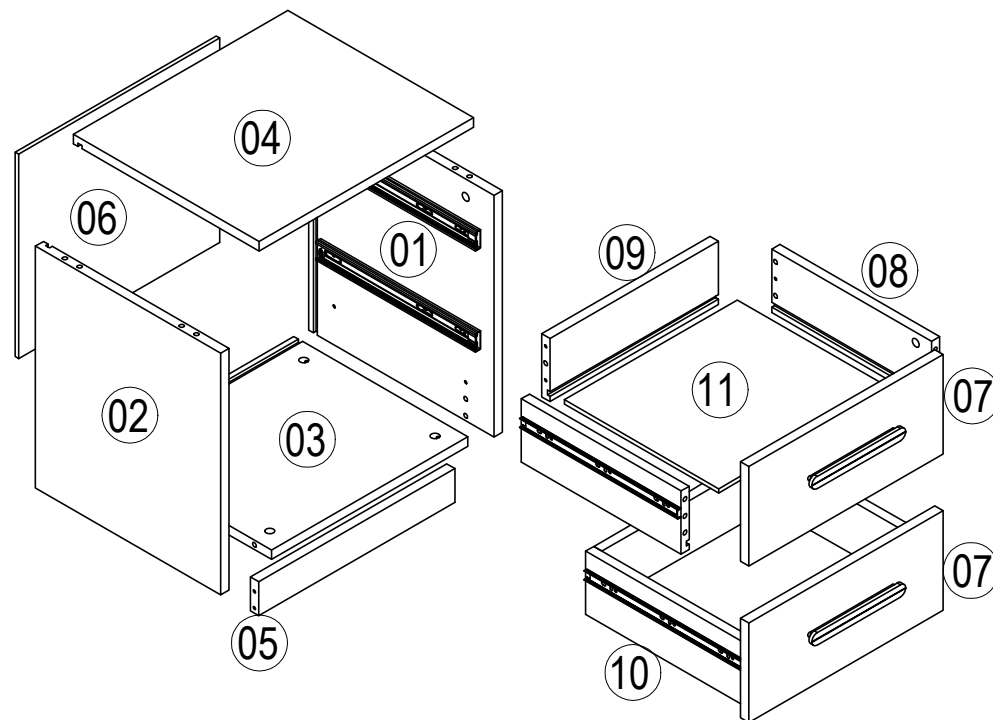

Инструкция за монтаж на нощно шкафче JOYIN

Списък с елементи

317 20 бр 	002 20 бр 	004 8x30 MM 20 бр 	020 8 бр 	374 2 бр 
113 3.5*18 MM 16 бр 	172 2 компл 	200 2 бр 	120 6.3*13 MM 2 бр 	533 3.9*28 MM 4 бр 
011 3.5x25 MM 4 бр 				

NO	БРОЙ	РАЗМЕР	NO	БРОЙ	РАЗМЕР	NO	БРОЙ	РАЗМЕР
01	1	459 X 381	11	2	378 X 337			
02	1	459 X 381						
03	1	430 X 381						
04	1	470 X 308						
05	1	430 X 64						
06	1	441 X 388						
07	2	465 X 189						
08	2	350 X 120						
09	2	368 X 120						
10	2	350 X 120						