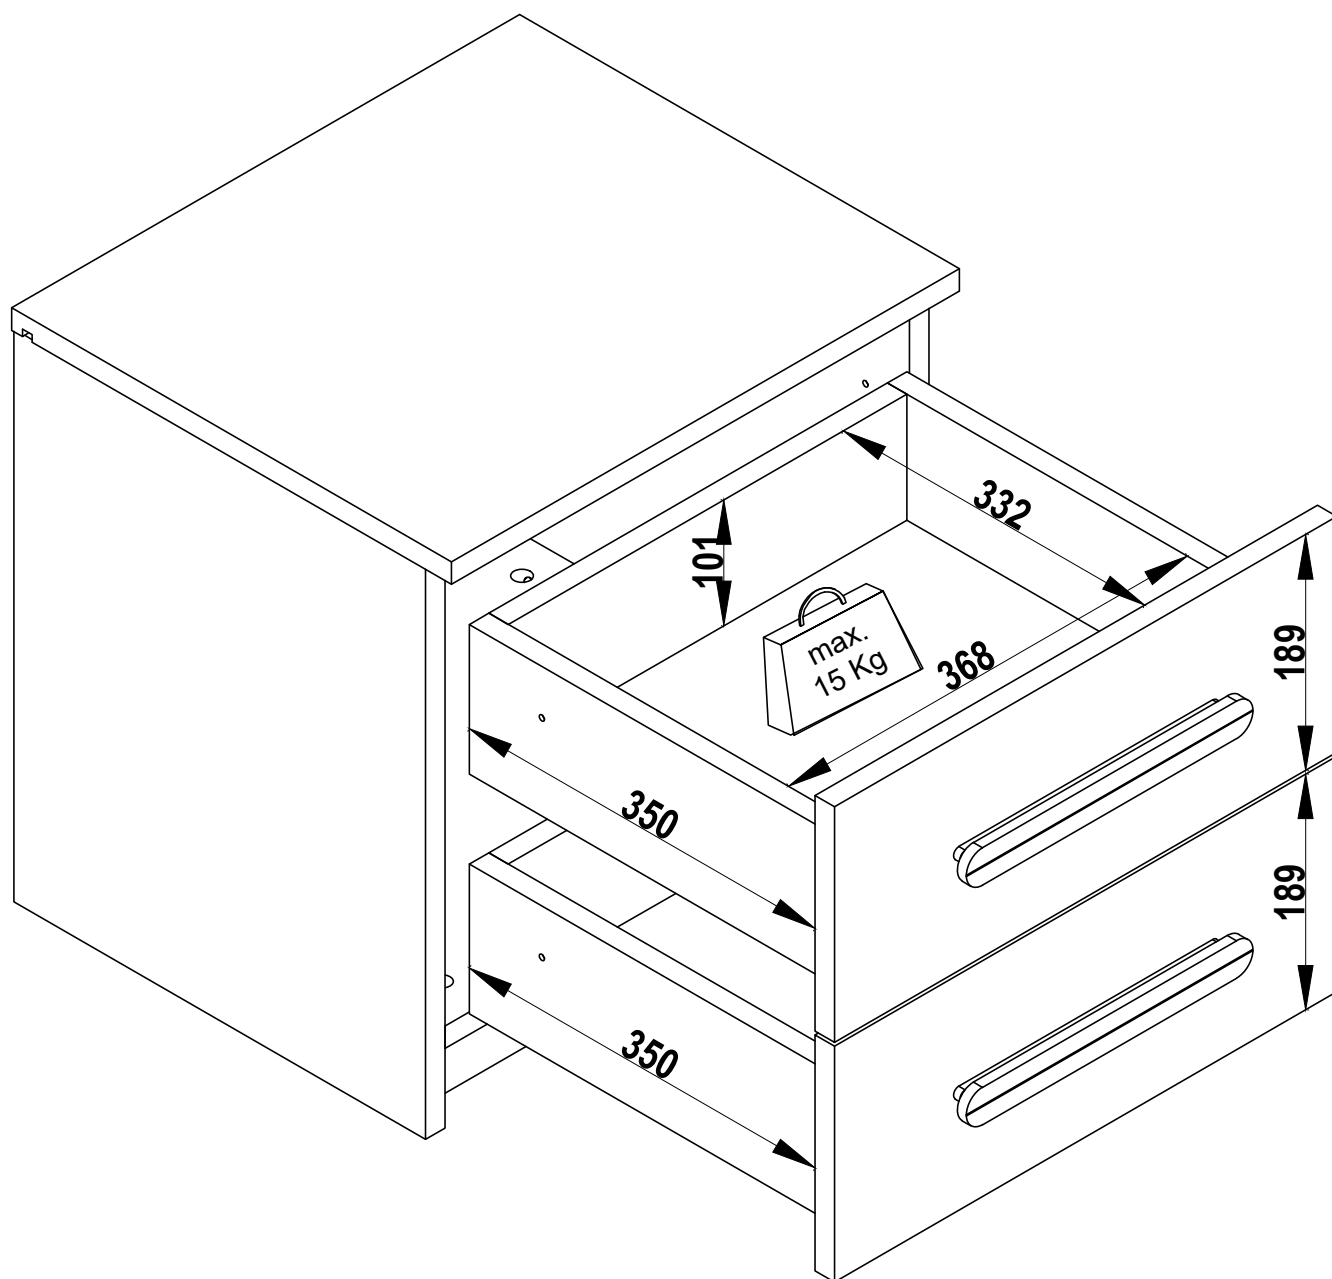

Инструкция за монтаж на нощно шкафче JOYIN

Списък с елементи

317 20 бр 	002 20 бр 	004 8x30 MM 20 бр 	020 8 бр 	374 2 бр 
113 3.5*18 MM 16 бр 	172 2 компл 	200 2 бр 	120 6.3*13 MM 2 бр 	533 3.9*28 MM 4 бр 
011 3.5x25 MM 4 бр 				

NO	БРОЙ	РАЗМЕР	NO	БРОЙ	РАЗМЕР	NO	БРОЙ	РАЗМЕР
01	1	459 X 381	11	2	378 X 337			
02	1	459 X 381						
03	1	430 X 381						
04	1	470 X 308						
05	1	430 X 64						
06	1	441 X 388						
07	2	465 X 189						
08	2	350 X 120						
09	2	368 X 120						
10	2	350 X 120						