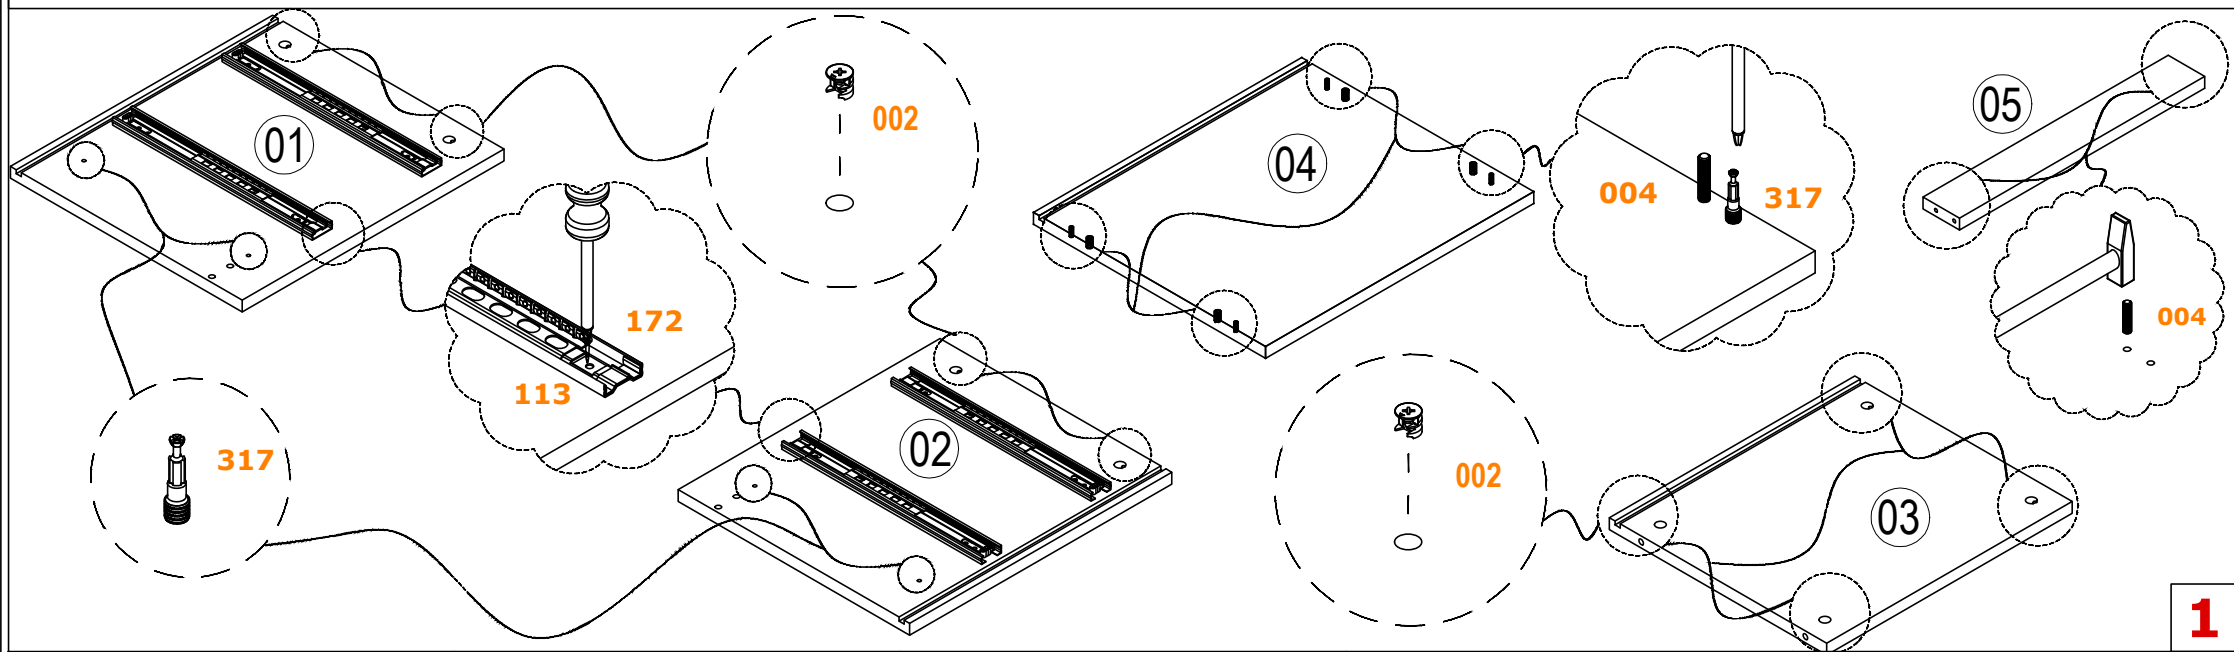

Инструкция за монтаж на нощно шкафче JOYIN

Списък с елементи

317 20 бр 	002 20 бр 	004 8x30 MM 20 бр 	020 8 бр 	374 2 бр 
113 3.5*18 MM 16 бр 	172 2 компл 	200 2 бр 	120 6.3*13 MM 2 бр 	533 3.9*28 MM 4 бр 
011 3.5x25 MM 4 бр 				

NO	БРОЙ	РАЗМЕР	NO	БРОЙ	РАЗМЕР	NO	БРОЙ	РАЗМЕР
01	1	459 X 381	11	2	378 X 337			
02	1	459 X 381						
03	1	430 X 381						
04	1	470 X 308						
05	1	430 X 64						
06	1	441 X 388						
07	2	465 X 189						
08	2	350 X 120						
09	2	368 X 120						
10	2	350 X 120						