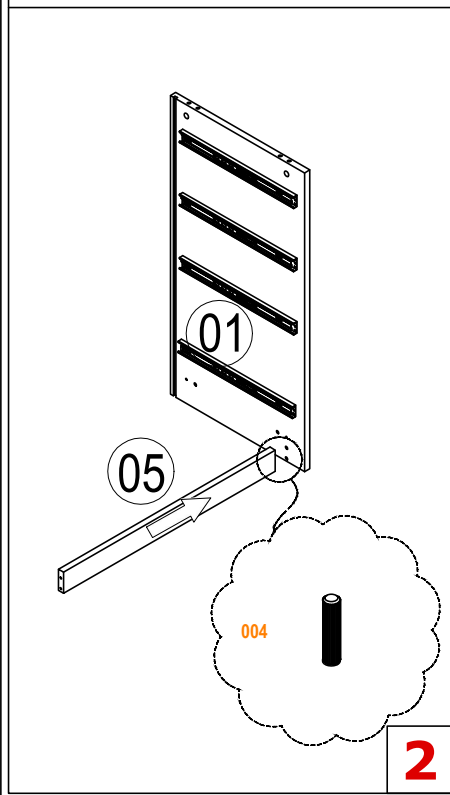

# Инструкция за монтаж на детски скрин за дрехи JOYIN

## Списък с елементи

317  32 бр	002  32 бр	004 8x30  32 бр	011 3.5x25  8 бр	020  16 бр
172 350mm  4 бр	113 3.5*18 MM  32 бр	200  8 бр	120 6.3*13 MM  8 бр	533 3,9*28 MM  8 бр
				374  4 бр

NO	БРОЙ	РАЗМЕР	NO	БРОЙ	РАЗМЕР	NO	БРОЙ	РАЗМЕР
01	1	843 x 445	11	2	772 x 441			
02	1	843 x 445	12	1	762 x 26			
03	1	878 x 445						
04	1	916 x 470						
05	1	878 x 64						
06	4	913 x 189						
07	4	400 x 120						
08	4	816 x 120						
09	4	400 x 120						
10	4	826 x 387						