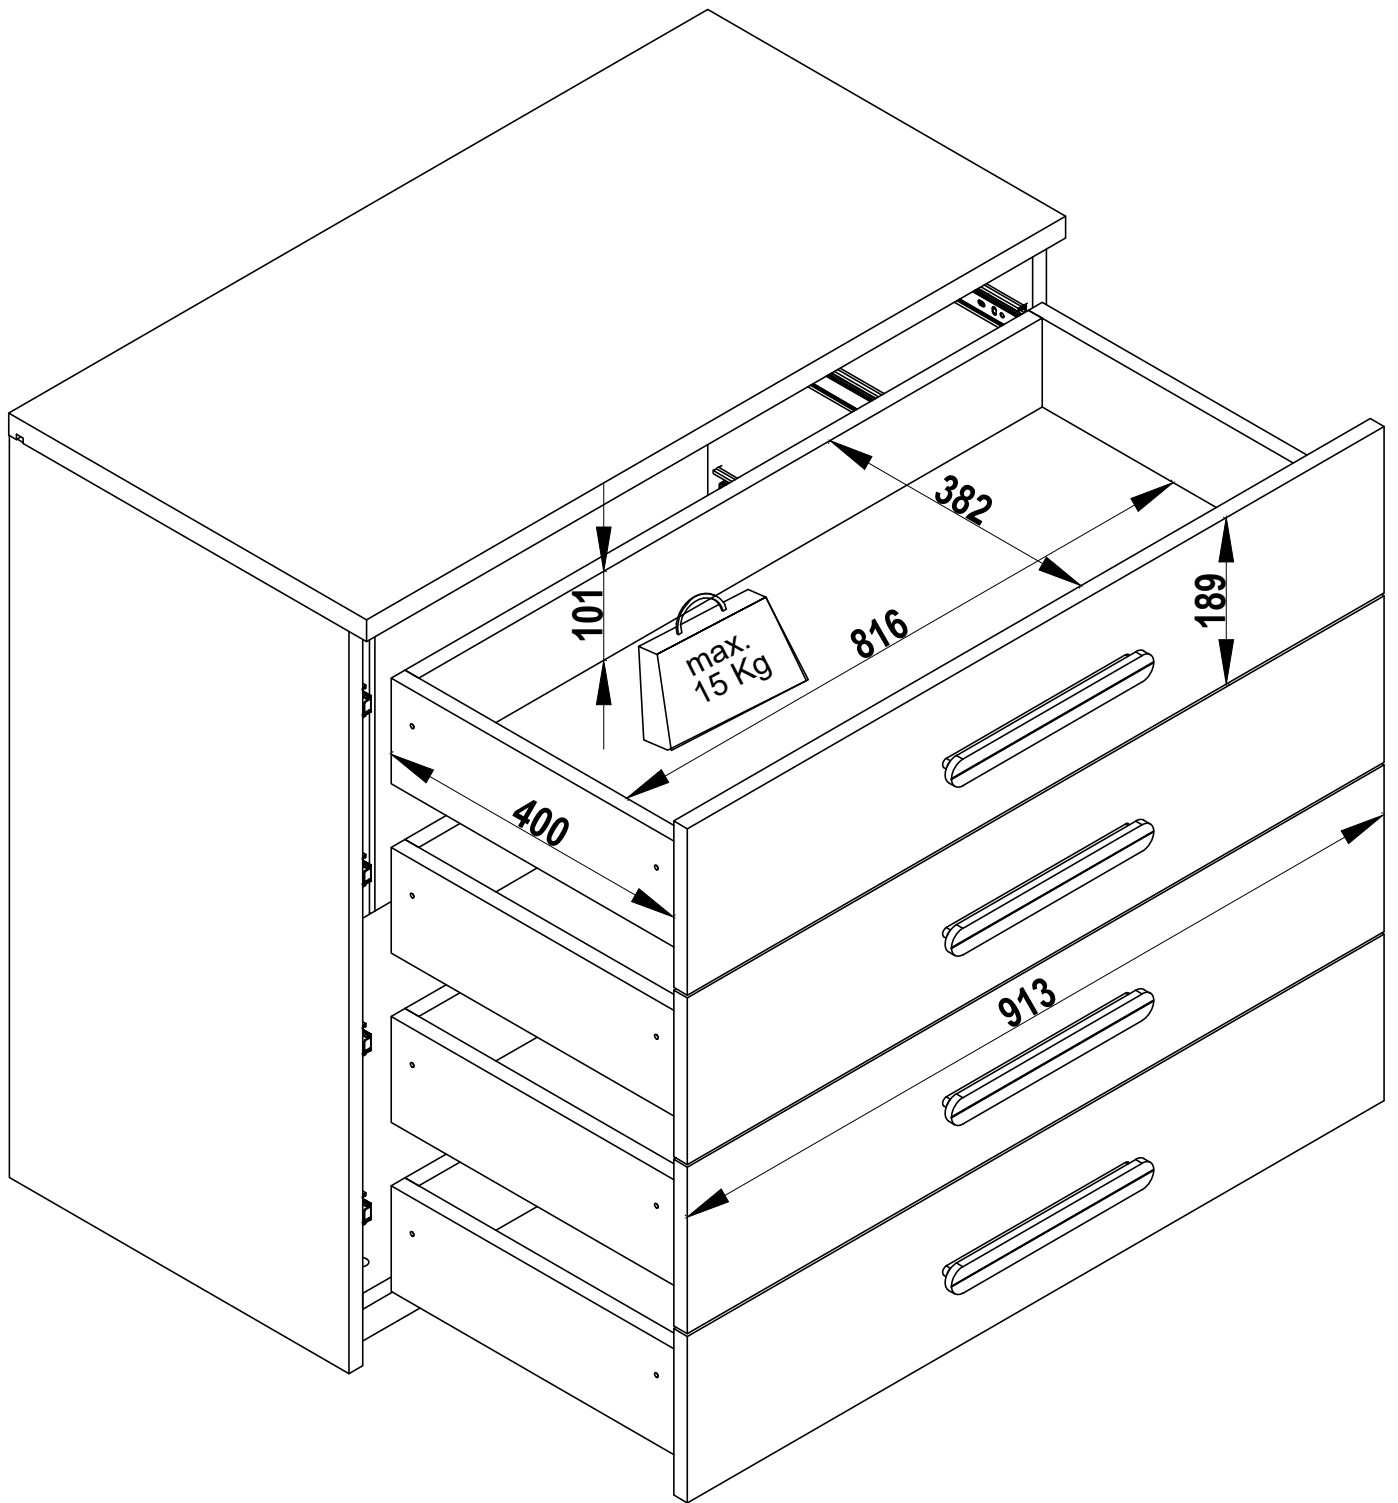

# Инструкция за монтаж на детски скрин за дрехи JOYIN

## Списък с елементи

317  32 бр	002  32 бр	004 8x30  32 бр	011 3.5x25  8 бр	020  16 бр
172 350mm  4 бр	113 3.5*18 MM  32 бр	200  8 бр	120 6.3*13 MM  8 бр	533 3,9*28 MM  8 бр
				374  4 бр

NO	БРОЙ	РАЗМЕР	NO	БРОЙ	РАЗМЕР	NO	БРОЙ	РАЗМЕР
01	1	843 x 445	11	2	772 x 441			
02	1	843 x 445	12	1	762 x 26			
03	1	878 x 445						
04	1	916 x 470						
05	1	878 x 64						
06	4	913 x 189						
07	4	400 x 120						
08	4	816 x 120						
09	4	400 x 120						
10	4	826 x 387						