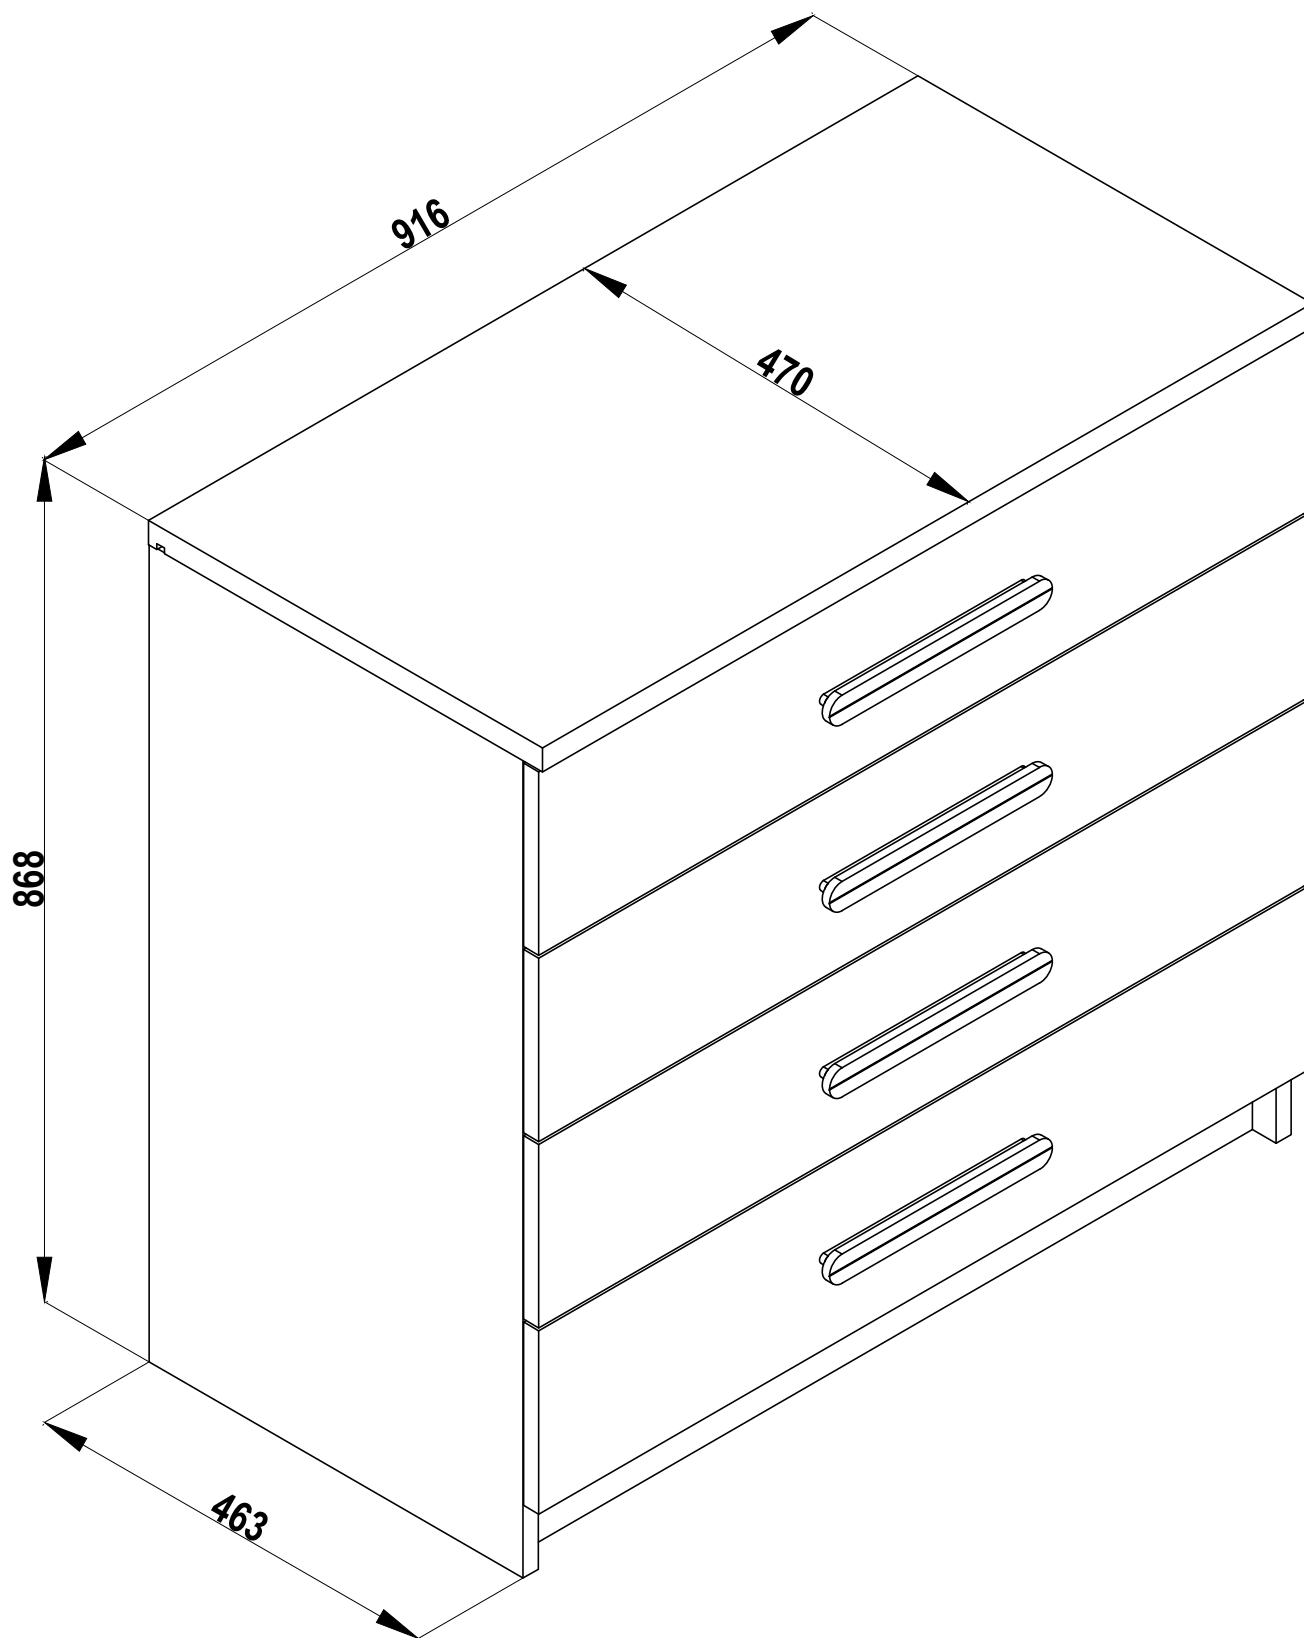

# Инструкция за монтаж на детски скрин за дрехи JOYIN

## Списък с елементи

317  32 бр	002  32 бр	004 8x30  32 бр	011 3.5x25  8 бр	020  16 бр
172 350mm  4 бр	113 3.5*18 MM  32 бр	200  8 бр	120 6.3*13 MM  8 бр	533 3,9*28 MM  8 бр
				374  4 бр

NO	БРОЙ	РАЗМЕР	NO	БРОЙ	РАЗМЕР	NO	БРОЙ	РАЗМЕР
01	1	843 x 445	11	2	772 x 441			
02	1	843 x 445	12	1	762 x 26			
03	1	878 x 445						
04	1	916 x 470						
05	1	878 x 64						
06	4	913 x 189						
07	4	400 x 120						
08	4	816 x 120						
09	4	400 x 120						
10	4	826 x 387						