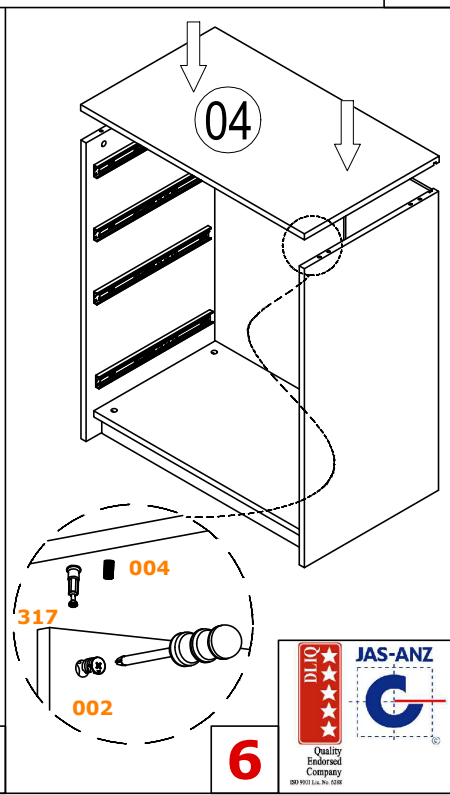

# Инструкция за монтаж на детски скрин за дрехи JOYIN

## Списък с елементи

317  32 бр	002  32 бр	004 8x30  32 бр	011 3.5x25  8 бр	020  16 бр
172 350mm  4 бр	113 3.5*18 MM  32 бр	200  8 бр	120 6.3*13 MM  8 бр	533 3,9*28 MM  8 бр
				374  4 бр

NO	БРОЙ	РАЗМЕР	NO	БРОЙ	РАЗМЕР	NO	БРОЙ	РАЗМЕР
01	1	843 x 445	11	2	772 x 441			
02	1	843 x 445	12	1	762 x 26			
03	1	878 x 445						
04	1	916 x 470						
05	1	878 x 64						
06	4	913 x 189						
07	4	400 x 120						
08	4	816 x 120						
09	4	400 x 120						
10	4	826 x 387						