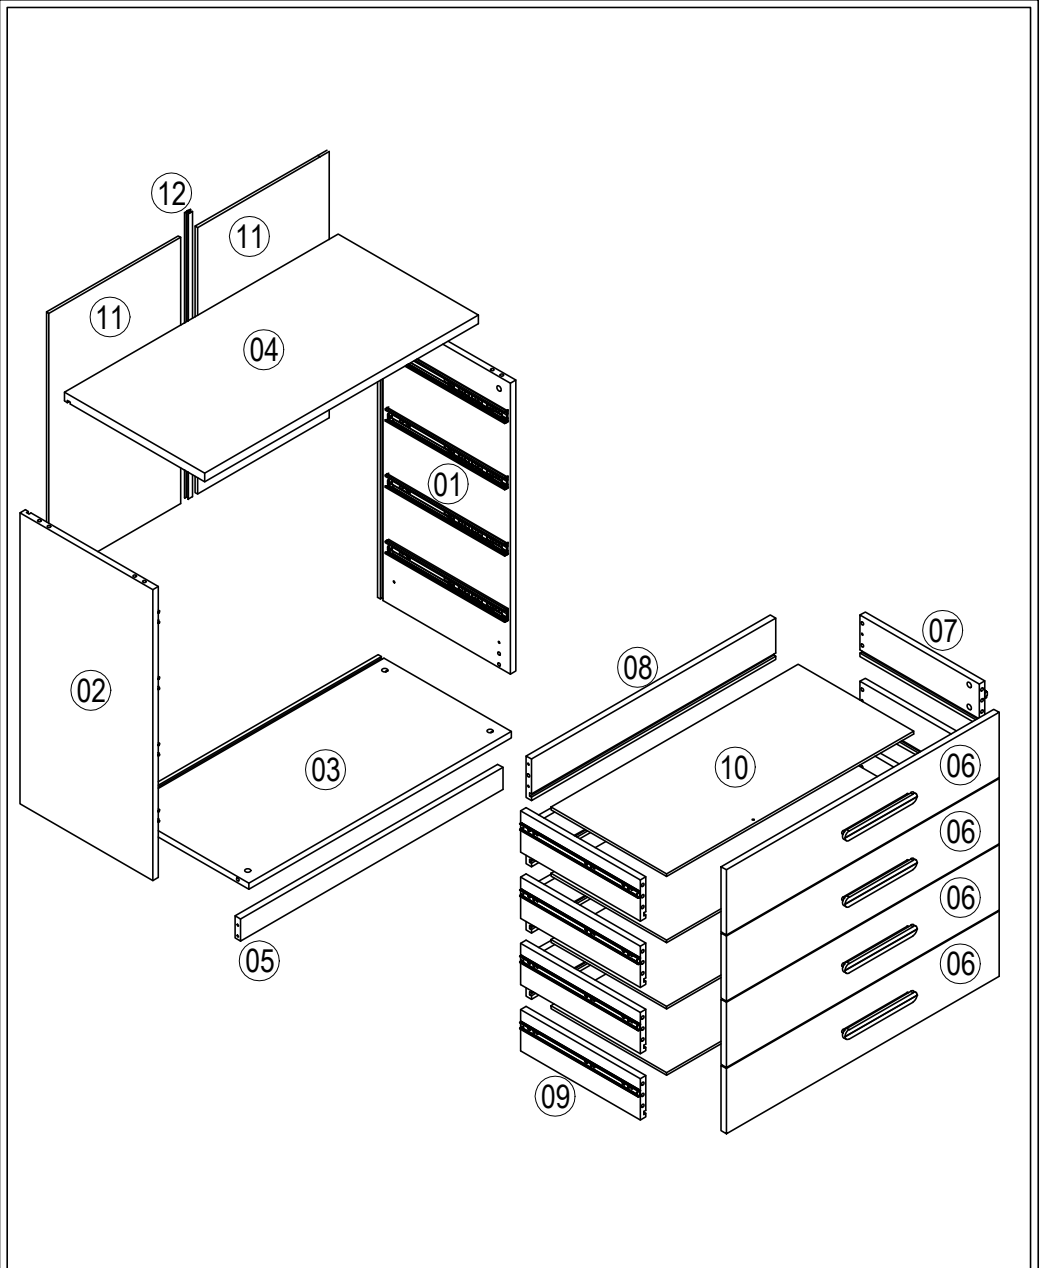

# Инструкция за монтаж на детски скрин за дрехи JOYIN

## Списък с елементи

317  32 бр	002  32 бр	004 8x30  32 бр	011 3.5x25  8 бр	020  16 бр
172 350mm  4 бр	113 3.5*18 MM  32 бр	200  8 бр	120 6.3*13 MM  8 бр	533 3,9*28 MM  8 бр
				374  4 бр

NO	БРОЙ	РАЗМЕР	NO	БРОЙ	РАЗМЕР	NO	БРОЙ	РАЗМЕР
01	1	843 x 445	11	2	772 x 441			
02	1	843 x 445	12	1	762 x 26			
03	1	878 x 445						
04	1	916 x 470						
05	1	878 x 64						
06	4	913 x 189						
07	4	400 x 120						
08	4	816 x 120						
09	4	400 x 120						
10	4	826 x 387						