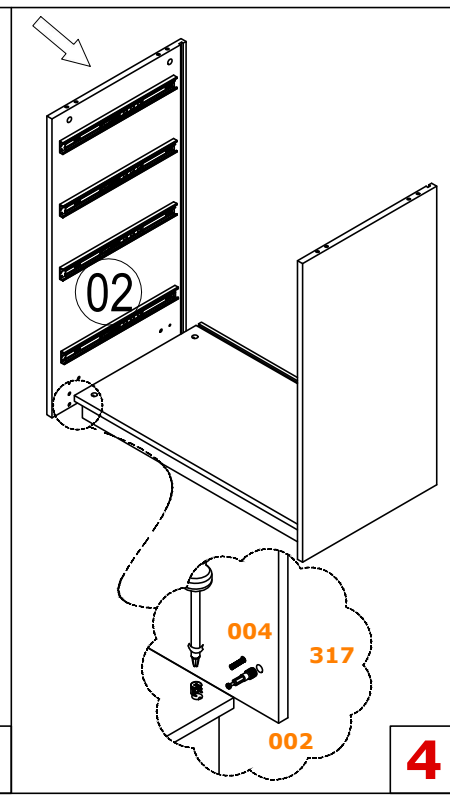

# Инструкция за монтаж на детски скрин за дрехи JOYIN

## Списък с елементи

317  32 бр	002  32 бр	004 8x30  32 бр	011 3.5x25  8 бр	020  16 бр
172 350mm  4 бр	113 3.5*18 MM  32 бр	200  8 бр	120 6.3*13 MM  8 бр	533 3,9*28 MM  8 бр
				374  4 бр

NO	БРОЙ	РАЗМЕР	NO	БРОЙ	РАЗМЕР	NO	БРОЙ	РАЗМЕР
01	1	843 x 445	11	2	772 x 441			
02	1	843 x 445	12	1	762 x 26			
03	1	878 x 445						
04	1	916 x 470						
05	1	878 x 64						
06	4	913 x 189						
07	4	400 x 120						
08	4	816 x 120						
09	4	400 x 120						
10	4	826 x 387						