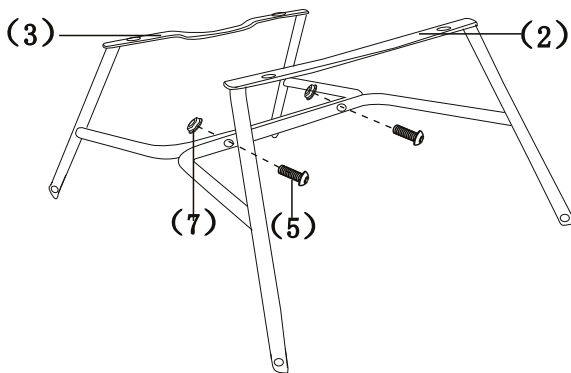

Инструкция за монтаж на кресло BIANCA

(1) ×1LX1R 	(7) ×6 M6
(2) ×1 	(8) ×4 Φ18*Φ6*1.5mmT
(3) ×1 	(9) ×1 5mm
(4) ×1 	(10) ×1 10mm
(5) ×6 M6*35mmL	
(6) ×4 M6*25mmL	

1

2

3

Carmen

4

Вносител: "Биттел" ЕООД
гр. Пловдив, Тракия
ул. "Нестор Абаджиев" 13
ЕИК: 115163890
Тел: +359 32 27 00 27
www.bittel.bg

Максимално натоварване: 130 кг