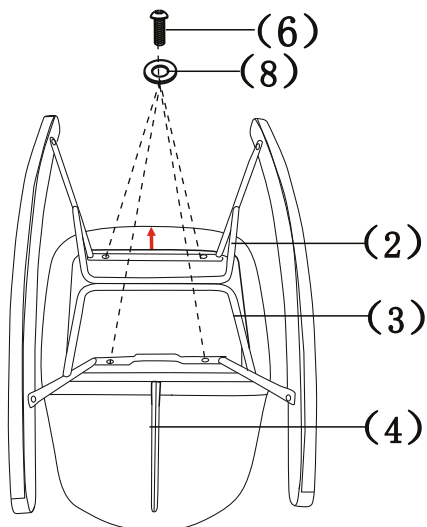

Инструкция за монтаж на кресло BIANCA

(1) ×1LX1R 	(7) ×6 M6
(2) ×1 	(8) ×4 Φ18*Φ6*1.5mmT
(3) ×1 	(9) ×1 5mm
(4) ×1 	(10) ×1 10mm
(5) ×6 M6*35mmL	
(6) ×4 M6*25mmL	

1

2

3

Carmen

4

Вносител: "Биттел" ЕООД
гр. Пловдив, Тракия
ул. "Нестор Абаджиев" 13
ЕИК: 115163890
Тел: +359 32 27 00 27
www.bittel.bg

Максимално натоварване: 130 кг