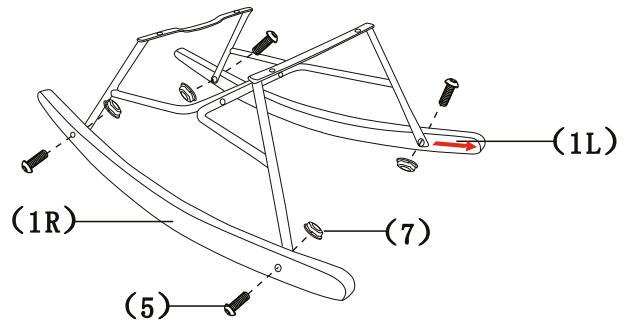

Инструкция за монтаж на кресло BIANCA

(1) ×1LX1R 	(7) ×6 M6
(2) ×1 	(8) ×4 Φ18*Φ6*1.5mmT
(3) ×1 	(9) ×1 5mm
(4) ×1 	(10) ×1 10mm
(5) ×6 M6*35mmL	
(6) ×4 M6*25mmL	

1

2

3

Carmen

4

Вносител: "Биттел" ЕООД
гр. Пловдив, Тракия
ул. "Нестор Абаджиев" 13
ЕИК: 115163890
Тел: +359 32 27 00 27
www.bittel.bg

Максимално натоварване: 130 кг