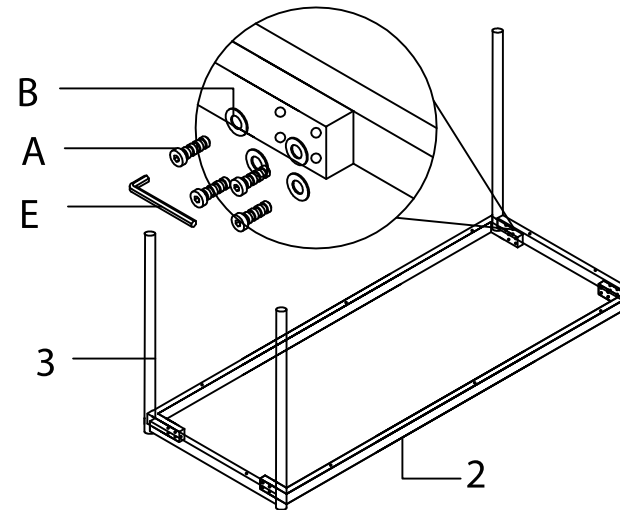

Инструкция за монтаж на трапезна маса KIRUNA

①

②

Carmen

1  1x	2  2x	3  2x	
A  M8*35 16x	B  8# 16x	C  M6*65 10x	D  6# 10x
E  5# 1x			

Вносител: "Биттел" ЕООД
гр. Пловдив, Тракия
ул. "Нестор Абаджиев" 13
ЕИК: 115163890
Тел: +359 32 27 00 27
www.bittel.bg