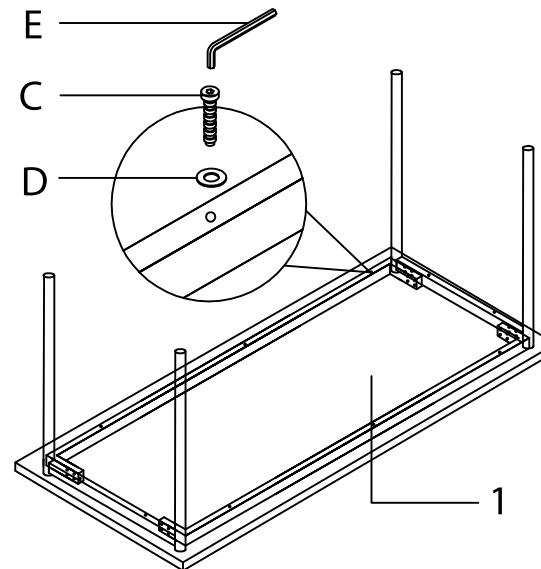

Инструкция за монтаж на трапезна маса KIRUNA

①

②

Carmen

1  1x	2  2x	3  2x	
A  M8*35 16x	B  8# 16x	C  M6*65 10x	D  6# 10x
E  5# 1x			

Вносител: "Биттел" ЕООД
гр. Пловдив, Тракия
ул. "Нестор Абаджиев" 13
ЕИК: 115163890
Тел: +359 32 27 00 27
www.bittel.bg