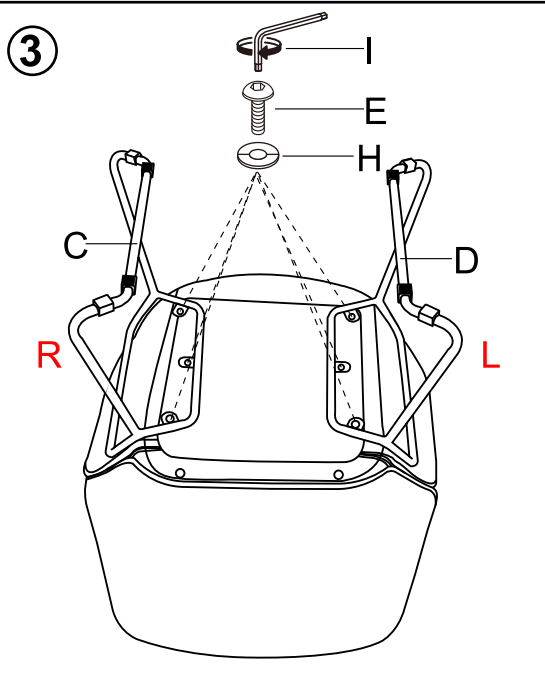

Инструкция за монтаж на кресло EUGEN

Carmen

Ax1 	Bx1 	
Cx1 	Dx1 	
Ex6  M6*20mm	Fx2  M6*40mm	Gx2  M6*15*1mm
Hx6  M6*18*1mm	Ix1  M5	

Вносител: "Биттел" ЕООД
гр. Пловдив, Тракия
ул. "Нестор Абаджиев" 13
ЕИК: 115163890
Тел: +359 32 27 00 27
www.bittel.bg

Максимално натоварване: 130 кг