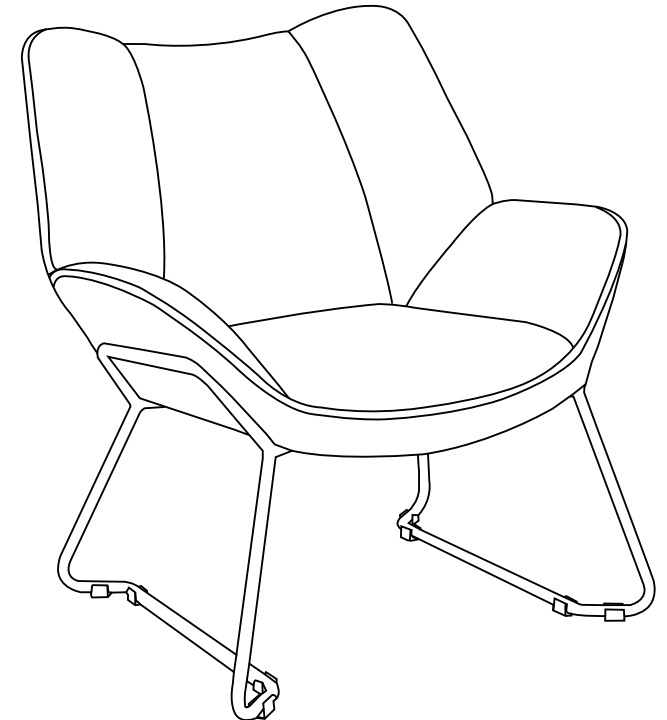

Инструкция за монтаж на кресло EUGEN

Carmen

Ax1 	Bx1 	
Cx1 	Dx1 	
Ex6  M6*20mm	Fx2  M6*40mm	Gx2  M6*15*1mm
Hx6  M6*18*1mm	Ix1  M5	

Вносител: "Биттел" ЕООД
гр. Пловдив, Тракия
ул. "Нестор Абаджиев" 13
ЕИК: 115163890
Тел: +359 32 27 00 27
www.bittel.bg

Максимално натоварване: 130 кг