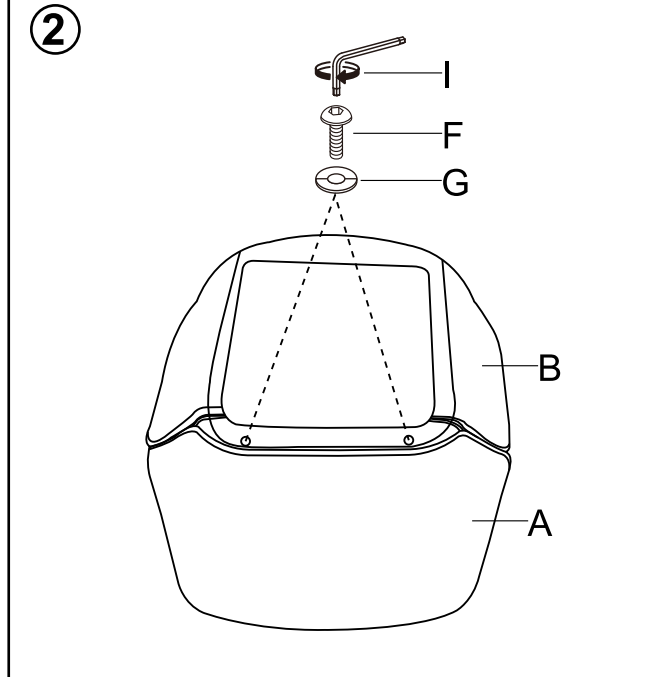

Инструкция за монтаж на кресло EUGEN

Carmen

Ax1 	Bx1 	
Cx1 	Dx1 	
Ex6  M6*20mm	Fx2  M6*40mm	Gx2  M6*15*1mm
Hx6  M6*18*1mm	Ix1  M5	

Вносител: "Биттел" ЕООД
гр. Пловдив, Тракия
ул. "Нестор Абаджиев" 13
ЕИК: 115163890
Тел: +359 32 27 00 27
www.bittel.bg

Максимално натоварване: 130 кг