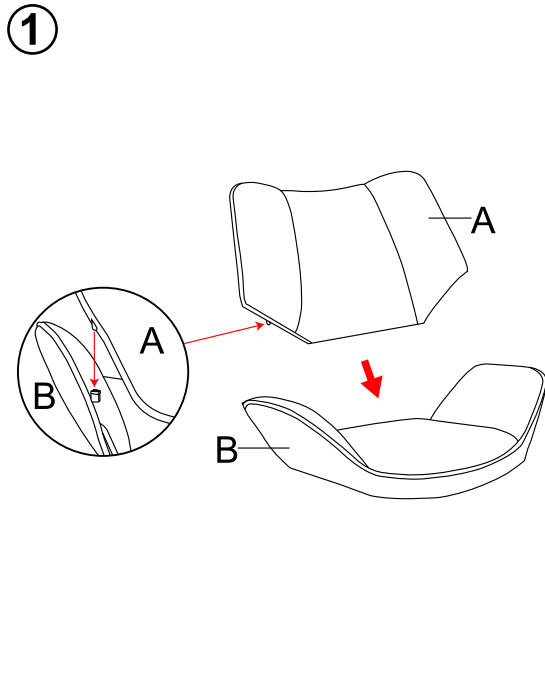

Инструкция за монтаж на кресло EUGEN

Carmen

Ax1 	Bx1 	
Cx1 	Dx1 	
Ex6  M6*20mm	Fx2  M6*40mm	Gx2  M6*15*1mm
Hx6  M6*18*1mm	Ix1  M5	

Вносител: "Биттел" ЕООД
гр. Пловдив, Тракия
ул. "Нестор Абаджиев" 13
ЕИК: 115163890
Тел: +359 32 27 00 27
www.bittel.bg

Максимално натоварване: 130 кг