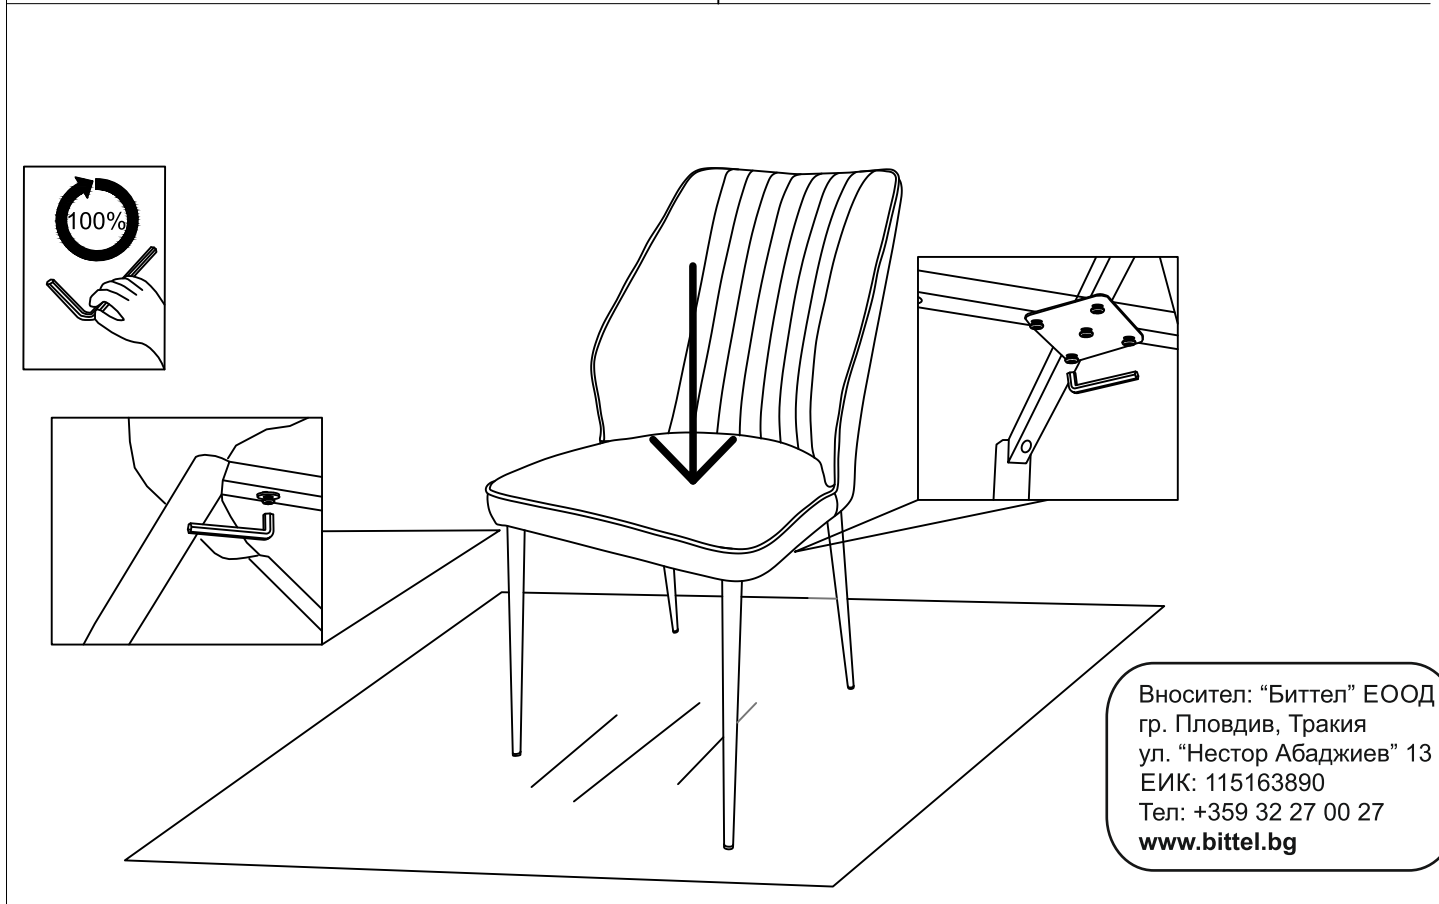

# Инструкция за монтаж на трапезен стол LAREDO Y

<p><b>A</b></p>  <p>x1</p>	<p><b>B</b></p>  <p>x1</p>	<p><b>C</b></p>  <p>x1</p>
<p><b>D</b></p>  <p>x1</p>	<p><b>E</b></p>  <p>M6 x 35mm x5</p>	<p><b>F</b></p>  <p>M6 x 50mm x4</p>
<p><b>G</b></p>  <p>M6 x4</p>	<p><b>H</b></p>  <p>M5 x1</p>	

# Инструкция за монтаж на трапезен стол LAREDO Y

Максимално натоварване: 100 кг

2/2