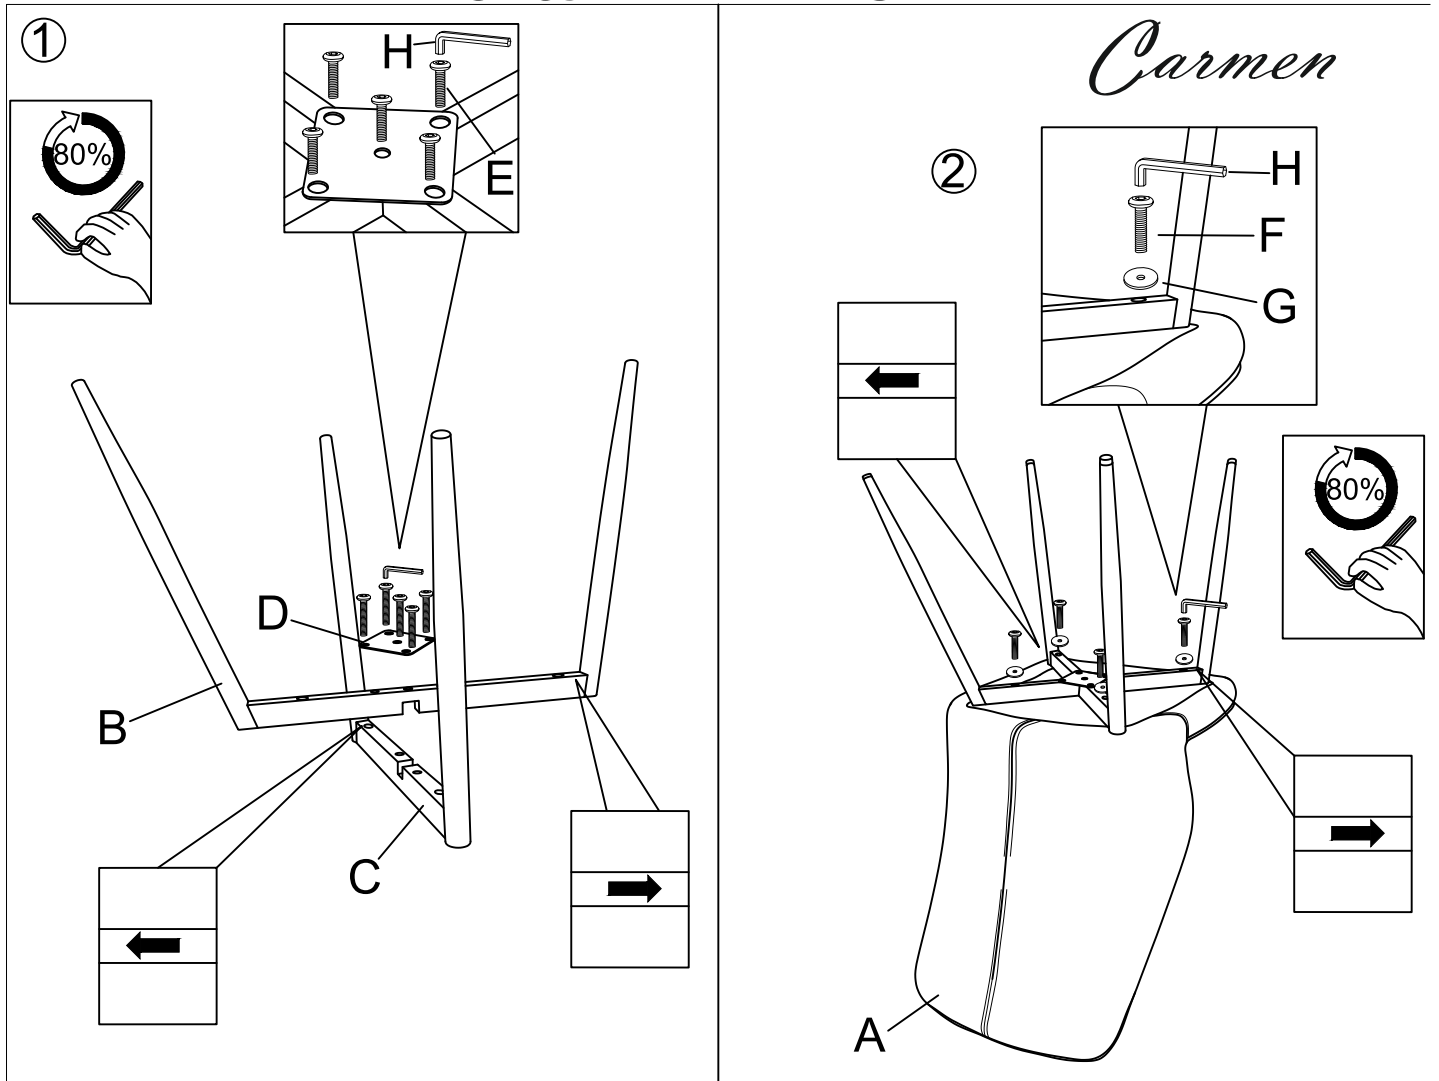

# Инструкция за монтаж на трапезен стол LAREDO Y

<p><b>A</b></p>  <p>x1</p>	<p><b>B</b></p>  <p>x1</p>	<p><b>C</b></p>  <p>x1</p>
<p><b>D</b></p>  <p>x1</p>	<p><b>E</b></p>  <p>M6 x 35mm x5</p>	<p><b>F</b></p>  <p>M6 x 50mm x4</p>
<p><b>G</b></p>  <p>M6 x4</p>	<p><b>H</b></p>  <p>M5 x1</p>	

# Инструкция за монтаж на трапезен стол LAREDO Y

Максимално натоварване: 100 кг

2/2