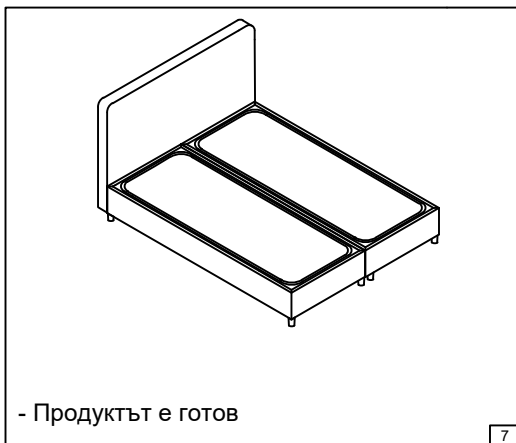

Carmen

4X	4X	2X	2X

Вносител: "Биттел" ЕООД
 гр. Пловдив, Тракия
 ул. "Нестор Абаджиев" 13
 ЕИК: 115163890
 Тел: +359 32 27 00 27
www.bittel.bg