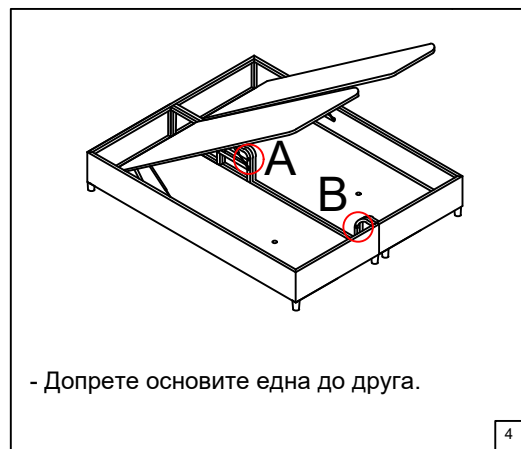

Carmen

4X	4X	2X	2X

Вносител: "Биттел" ЕООД
 гр. Пловдив, Тракия
 ул. "Нестор Абаджиев" 13
 ЕИК: 115163890
 Тел: +359 32 27 00 27
www.bittel.bg