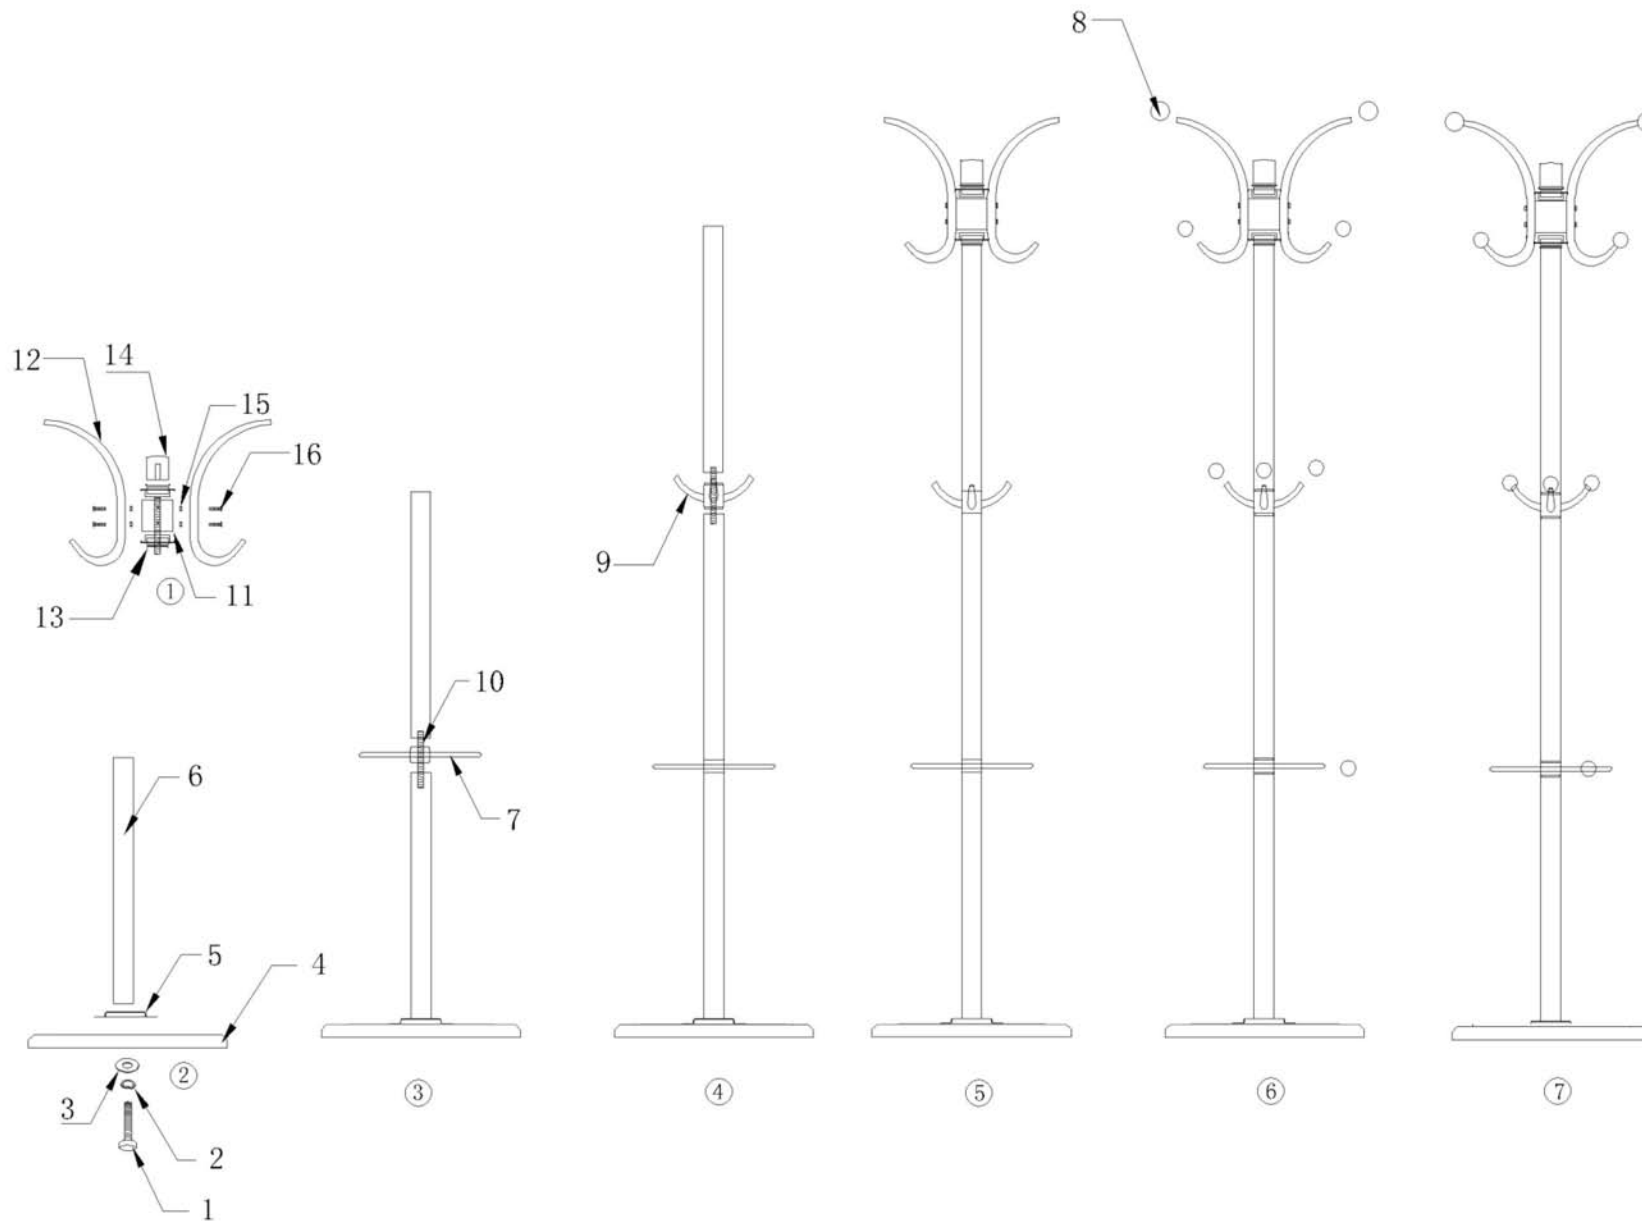

ИНСТРУКЦИЯ ЗА МОНТАЖ НА МЕТАЛНА ЗАКАЧАЛКА CARMEN 138-30

№	Вид	Бр.
1		1
2		1
3		1
4		1
5		1
6		3
7		1
8		15
9		1
10		3
11		1
12		5
13		1
14		1
15		10
16		10
17		1

Вносител: Биттел ЕООД
 гр. Пловдив, Тракия
 ул. Нестор Абаджиев 13
 БУЛСТАТ: 115163890
 Тел: +359 32 27 00 27
www.bittel.bg