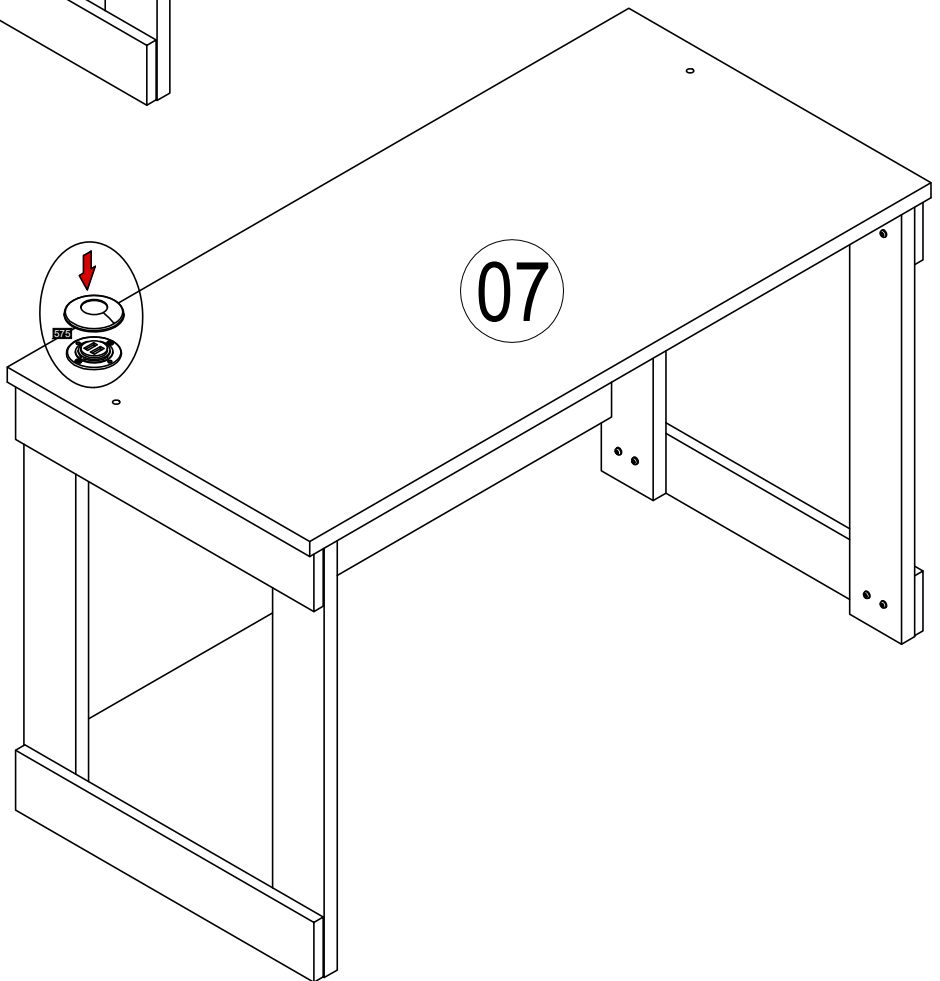

4

575

1x

106

2x