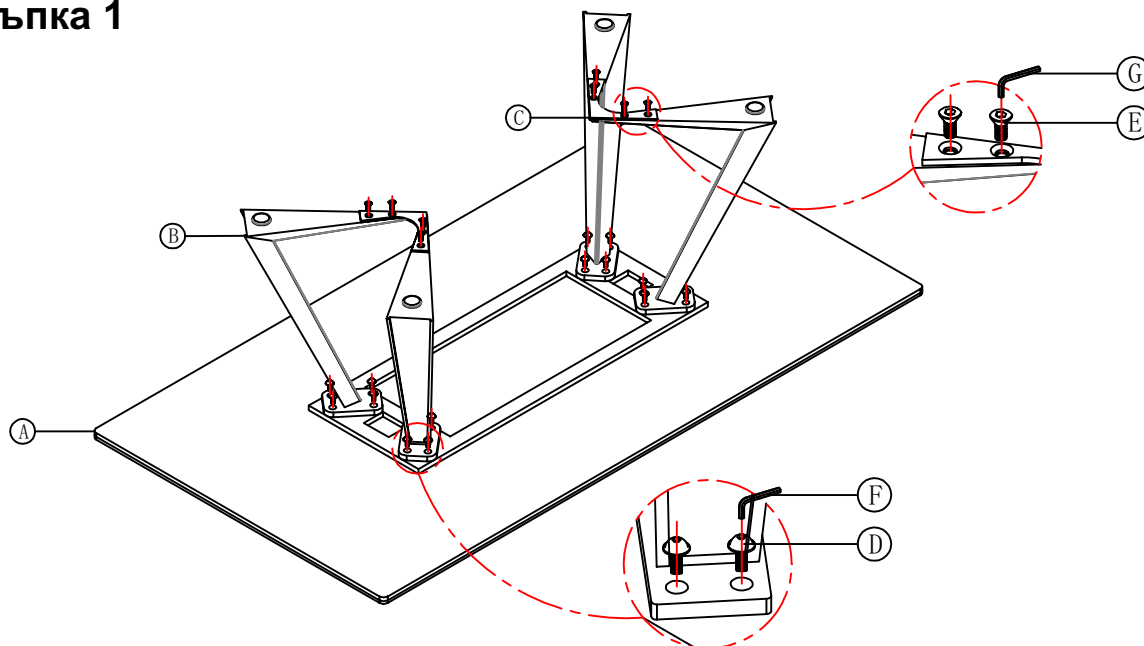

ИНСТРУКЦИЯ ЗА МОНТАЖ НА ХОЛНА МАСА CARMEN ADAM S

	 <p>Ⓐ × 1</p>	 <p>Ⓑ × 4</p>	 <p>Ⓒ × 2</p>	 <p>Ⓓ × 8 M8 × 16mm</p>
	 <p>Ⓔ × 8 M6 × 10mm</p>	 <p>Ⓕ × 1 6#</p>	 <p>Ⓖ × 1 4#</p>	

Стъпка 1

Стъпка 2

Carmen

Вносител: Биттел ЕООД
гр. Пловдив, Тракия
ул. Нестор Абаджиев 13
БУЛСТАТ: 115163890
Тел: +359 32 27 00 27
www.bittel.bg