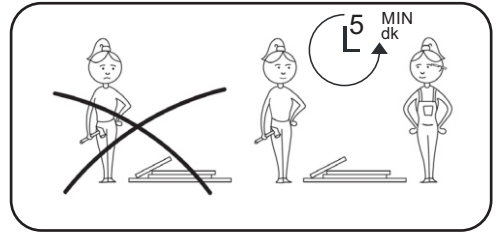

ИНСТРУКЦИЯ ЗА МОНТАЖ НА ТРАПЕЗЕН СТОЛ CARMEN - VENUS

Carmen

Вносител: "Биттел" ЕООД
гр. Пловдив, Тракия
ул. "Нестор Абаджиев" 13
ЕИК: 115163890
Тел: +359 32 27 00 27
www.bittel.bg

Максимално натоварване: 100 кг.

Инструкция за грижа и безопасност, моля прочетете внимателно преди употреба!

- Когато носите кашона или сглобения продукт, не носете ръкавици, които могат да се изплъзнат от ръцете Ви. Носете внимателно, като внимавате да не удряте и мокрите изделия.
- Внимателно прочетете и следете инструкцията за монтаж.
- Ползвайте инструменти и ги сложете до вас.
- Следвайте стъпките на монтажа, за да не повредите продукта.
- Пазете крепежните елементи и компоненти далеч от деца и домашни любимци по време на сглобяването.
- Ако желаете да разглобите, следвайте обратните стъпки.
- Пазете дамската далеч от източници на топлина.
- Не поставяйте топли напитки и кутии за храна директно върху модела.
- Не излагайте изделието на директна слънчева светлина.
- Поставяйте моделът далече от отоплителни уреди.
- Не допирайте модела до остри предмети, ползвайте покривало.
- Не мокрете моделът, при контакт с вода, подсушете веднага.
- Почиствайте с влажен парцал и неутрален почистващ препарат или сапунена вода, след което подсушете веднага.
- Не ползвайте продукти за почистване, съдържащи амоняк.
- Внимавайте моделът да няма досег с различни битови химикали.
- Бъдете внимателни когато стъпвате върху продукта, поради опасност от падане и загуба на равновесие.
- Не влачете продукта по земята, дръжте над земята, за да не повредите краката или друг компонент.
- Продуктът е предназначен САМО ЗА ВЪТРЕШНА употреба от един човек.
- Ползвайте върху равна повърхност, краката трябва да не се клатят. Не стойте на края на стола, поради опасност от падане, когато ставате, пазете равновесие.
- Не ползвайте стола за стълба, поради опасност от падане и нараняване.
- Затягайте крепежните елементи на всеки 6 месеца, за да сте сигурни, че са добре затегнати, това ще удължи експлоатацията на модела.