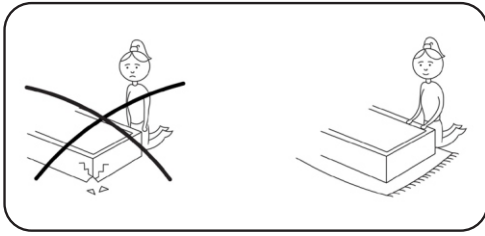

ИНСТРУКЦИЯ ЗА МОНТАЖ НА ТРАПЕЗЕН СТОЛ CARMEN - VENUS

Carmen

Вносител: "Биттел" ЕООД
гр. Пловдив, Тракия
ул. "Нестор Абаджиев" 13
ЕИК: 115163890
Тел: +359 32 27 00 27
www.bittel.bg

Максимално натоварване: 100 кг.

Инструкция за грижа и безопасност, моля прочетете внимателно преди употреба!

- Когато носите кашона или сглобения продукт, не носете ръкавици, които могат да се изплъзнат от ръцете Ви. Носете внимателно, като внимавате да не удряте и мокрите изделия.
- Внимателно прочетете и следете инструкцията за монтаж.
- Ползвайте инструменти и ги сложете до вас.
- Следвайте стъпките на монтажа, за да не повредите продукта.
- Пазете крепежните елементи и компоненти далеч от деца и домашни любимци по време на сглобяването.
- Ако желаете да разглобите, следвайте обратните стъпки.
- Пазете дамската далеч от източници на топлина.
- Не поставяйте топли напитки и кутии за храна директно върху модела.
- Не излагайте изделието на директна слънчева светлина.
- Поставяйте моделът далече от отоплителни уреди.
- Не допирайте модела до остри предмети, ползвайте покривало.
- Не мокрете моделът, при контакт с вода, подсушете веднага.
- Почиствайте с влажен парцал и неутрален почистващ препарат или сапунена вода, след което подсушете веднага.
- Не ползвайте продукти за почистване, съдържащи амоняк.
- Внимавайте моделът да няма досег с различни битови химикали.
- Бъдете внимателни когато стъпвате върху продукта, поради опасност от падане и загуба на равновесие.
- Не влачете продукта по земята, дръжте над земята, за да не повредите краката или друг компонент.
- Продуктът е предназначен САМО ЗА ВЪТРЕШНА употреба от един човек.
- Ползвайте върху равна повърхност, краката трябва да не се клатят. Не стойте на края на стола, поради опасност от падане, когато ставате, пазете равновесие.
- Не ползвайте стола за стълба, поради опасност от падане и нараняване.
- Затягайте крепежните елементи на всеки 6 месеца, за да сте сигурни, че са добре затегнати, това ще удължи експлоатацията на модела.