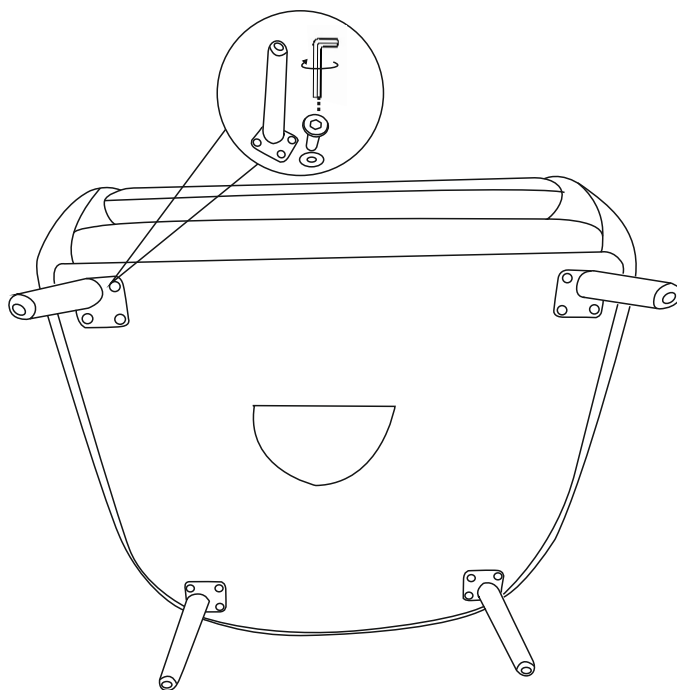

ИНСТРУКЦИЯ ЗА МОНТАЖ НА ФОТЪОЙЛ CARMEN GRETA

A		x1	C		x4
B		x12	D		x1

Carmen

Вносител: Бител ЕООД
гр. Пловдив, Тракия
ул. Нестор Абаджиев 13
БУЛСТАТ: 115163890
Тел: +359 32 27 00 27
www.bittel.bg