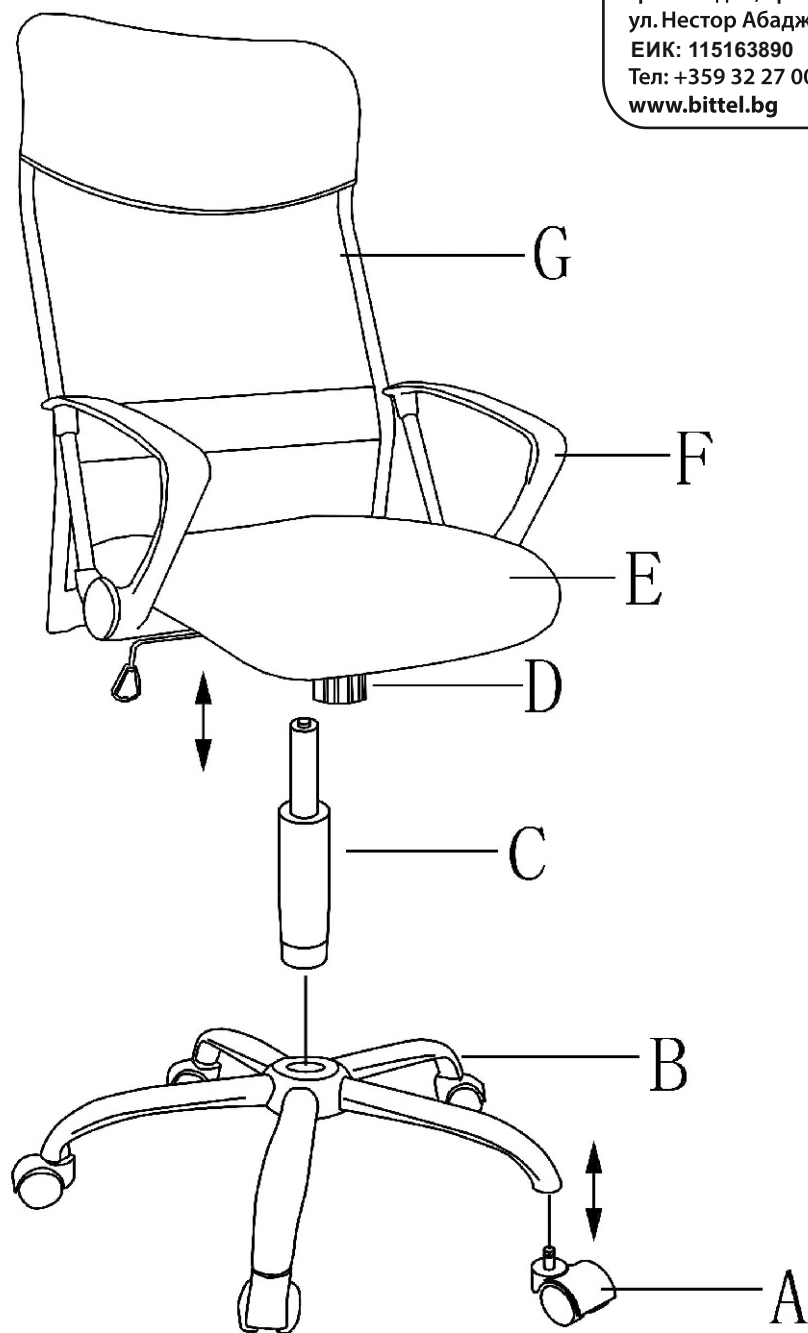

ИНСТРУКЦИЯ ЗА МОНТАЖ НА ОФИС СТОЛ CARMEN 6590-1

Вносител: Биттел ЕООД
гр. Пловдив, Тракия
ул. Нестор Абаджиев 13
ЕИК: 115163890
Тел: +359 32 27 00 27
www.bittel.bg

H 
M6*20MM
4PCS

J 
M6*30MM
10PCS

K 
M6*16*1MM
6PCS

L 
5MM*1PC

Максимално натоварване: 130 кг.