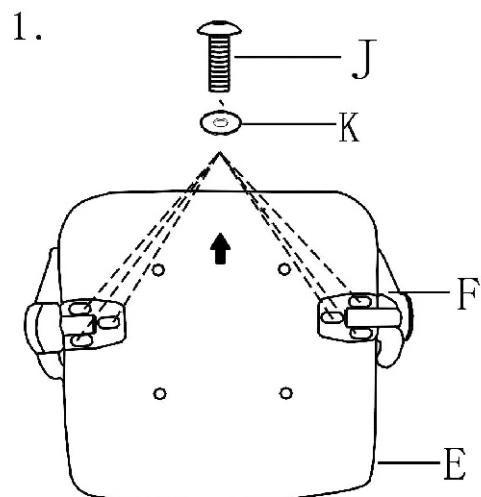

ИНСТРУКЦИЯ ЗА МОНТАЖ НА ОФИС СТОЛ CARMEN 6590-1

Вносител: Биттел ЕООД
гр. Пловдив, Тракия
ул. Нестор Абаджиев 13
ЕИК: 115163890
Тел: +359 32 27 00 27
www.bittel.bg

H 
M6*20MM
4PCS

J 
M6*30MM
10PCS

K 
M6*16*1MM
6PCS

L 
5MM*1PC

Максимално натоварване: 130 кг.