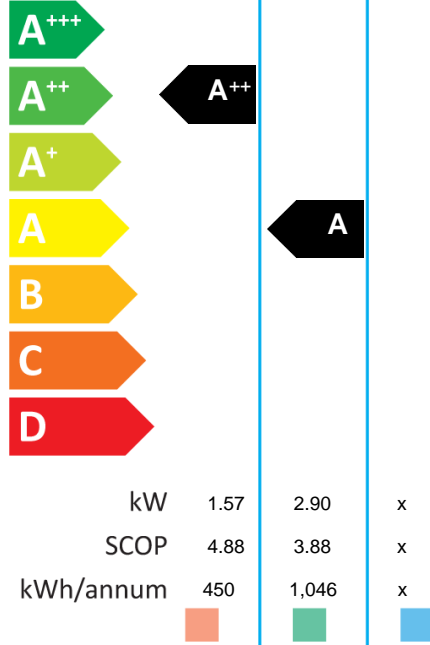

**ENERG** Y IJA  
енергия · ενεργεια IE IA

**DAIKIN** RXM35N5V1B9 / FDXM35F3V1B9

SEER

kW 3.40  
SEER 5.26  
kWh/annum 226

SCOP

53 dB

61 dB

ENERGIA · ЕНЕРГИЯ · ΕΝΕΡΓΕΙΑ · ENERGIJA · ENERGY · ENERGIE · ENERGI  
626/2011