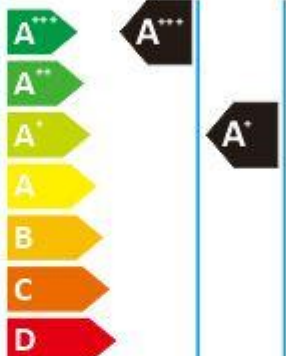

ENERG
енергия · ενεργεια

Y IJA
IE IA

GREE

Model GEH09A AXB-K6D NA 1A/O
GEH09A AXB-K6D NA 1A/I

GREE ELECTRIC APPLIANCES, INC., OLYMPIA

SEER

kW 2,7
SEER 7,8
kWh/annum 121

SCOP

kW	2,8	2,6	X
SCOP	5,4	4,2	X
kWh/annum	726	867	X

52dB

61dB

ENERGIA · ЕНЕРГИЯ · ΕΝΕΡΓΕΙΑ · ENERGIJA · ENERGIY · ENERGIIE · ENERGI
626/2011