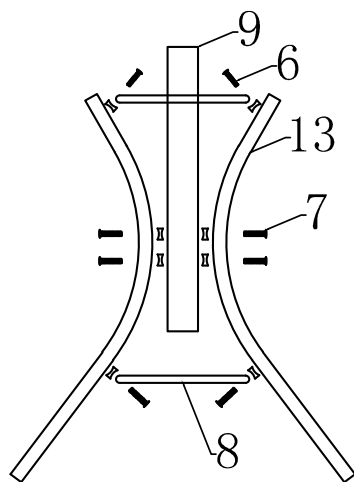

ИНСТРУКЦИЯ ЗА МОНТАЖ НА МЕТАЛНА ЗАКАЧАЛКА CARMEN 197

№	Вид	Бр.
1		6
2		12
3		24
4		1
5		1
6		6
7		6
8		2
9		1
10		1
11		2
12		2
13		3
14		1

Вносител: Биттел ЕООД
 гр. Пловдив, Тракия
 ул. Нестор Абаджиев 13
 БУЛСТАТ: 115163890
 Тел: +359 32 27 00 27
www.bittel.bg