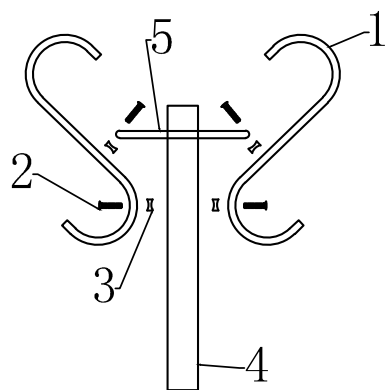

ИНСТРУКЦИЯ ЗА МОНТАЖ НА МЕТАЛНА ЗАКАЧАЛКА CARMEN 197

№	Вид	Бр.
1		6
2		12
3		24
4		1
5		1
6		6
7		6
8		2
9		1
10		1
11		2
12		2
13		3
14		1

Вносител: Биттел ЕООД
 гр. Пловдив, Тракия
 ул. Нестор Абаджиев 13
 БУЛСТАТ: 115163890
 Тел: +359 32 27 00 27
www.bittel.bg