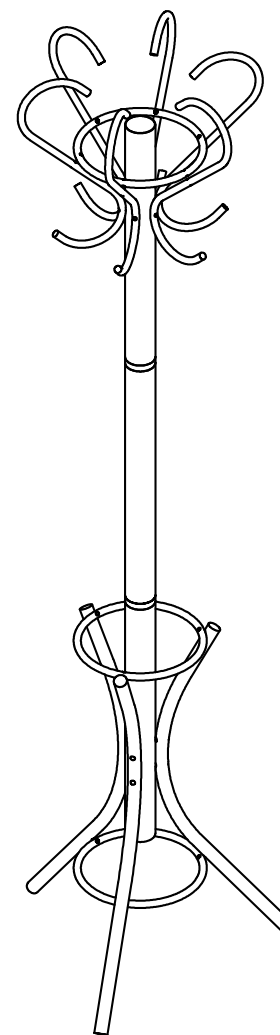

ИНСТРУКЦИЯ ЗА МОНТАЖ НА МЕТАЛНА ЗАКАЧАЛКА CARMEN 197

№	Вид	Бр.
1		6
2		12
3		24
4		1
5		1
6		6
7		6
8		2
9		1
10		1
11		2
12		2
13		3
14		1

Вносител: Биттел ЕООД
 гр. Пловдив, Тракия
 ул. Нестор Абаджиев 13
 БУЛСТАТ: 115163890
 Тел: +359 32 27 00 27
www.bittel.bg