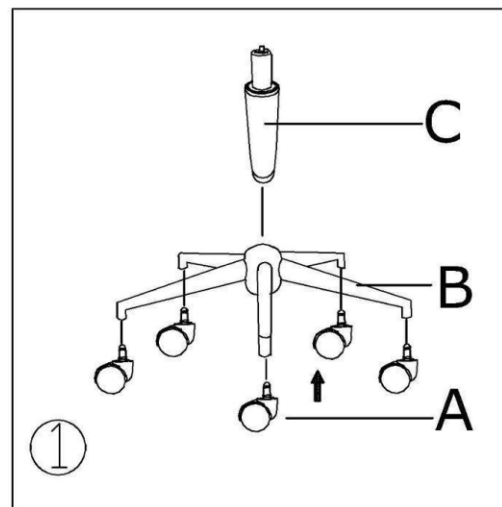

# МОНТАЖ НА ПРЕЗИДЕНТСКИ СТОЛ "CARMEN"- 6047

A		5
B		1
C		1
D		1
E		2
F		1

H		1
G1	 M6*20 M6	4
G2	 M6*25 M6	6
G3	 M8*25 M8	3
L	 M6	1

Максимално натоварване на стола: 130 кг.

Вносител: Биттел ЕООД  
гр. Пловдив, Тракия  
ул. Нестор Абаджиев 13  
БУЛСТАТ: 115163890  
Тел: +359 32 27 00 27  
[www.bittel.bg](http://www.bittel.bg)