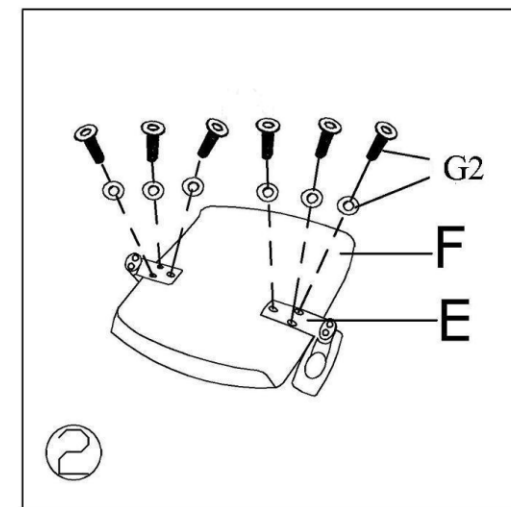

# МОНТАЖ НА ПРЕЗИДЕНТСКИ СТОЛ "CARMEN"- 6047

A		5
B		1
C		1
D		1
E		2
F		1

H		1
G1	 M6*20 M6	4
G2	 M6*25 M6	6
G3	 M8*25 M8	3
L	 M6	1

Максимално натоварване на стола: 130 кг.

Вносител: Биттел ЕООД  
гр. Пловдив, Тракия  
ул. Нестор Абаджиев 13  
БУЛСТАТ: 115163890  
Тел: +359 32 27 00 27  
[www.bittel.bg](http://www.bittel.bg)