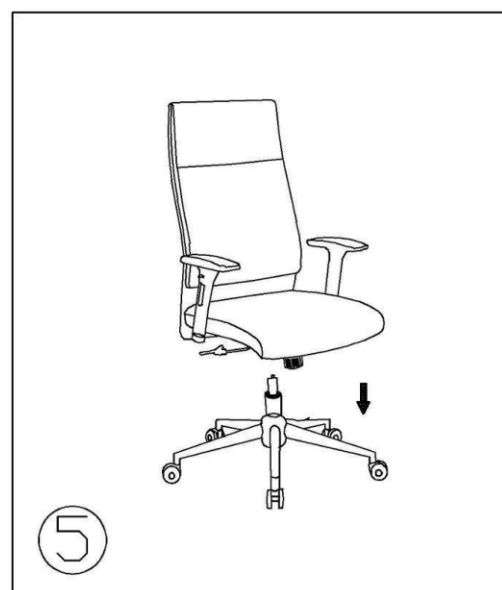

# МОНТАЖ НА ПРЕЗИДЕНТСКИ СТОЛ "CARMEN"- 6047

A		5
B		1
C		1
D		1
E		2
F		1

H		1
G1	 M6*20 M6	4
G2	 M6*25 M6	6
G3	 M8*25 M8	3
L	 M6	1

Максимално натоварване на стола: 130 кг.

Вносител: Биттел ЕООД  
гр. Пловдив, Тракия  
ул. Нестор Абаджиев 13  
БУЛСТАТ: 115163890  
Тел: +359 32 27 00 27  
[www.bittel.bg](http://www.bittel.bg)