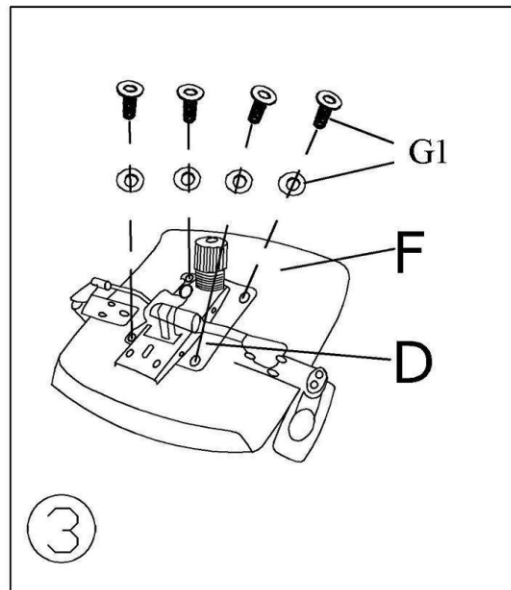

# МОНТАЖ НА ПРЕЗИДЕНТСКИ СТОЛ "CARMEN"- 6047

A		5
B		1
C		1
D		1
E		2
F		1

H		1
G1	 M6*20 M6	4
G2	 M6*25 M6	6
G3	 M8*25 M8	3
L	 M6	1

Максимално натоварване на стола: 130 кг.

Вносител: Биттел ЕООД  
гр. Пловдив, Тракия  
ул. Нестор Абаджиев 13  
БУЛСТАТ: 115163890  
Тел: +359 32 27 00 27  
[www.bittel.bg](http://www.bittel.bg)