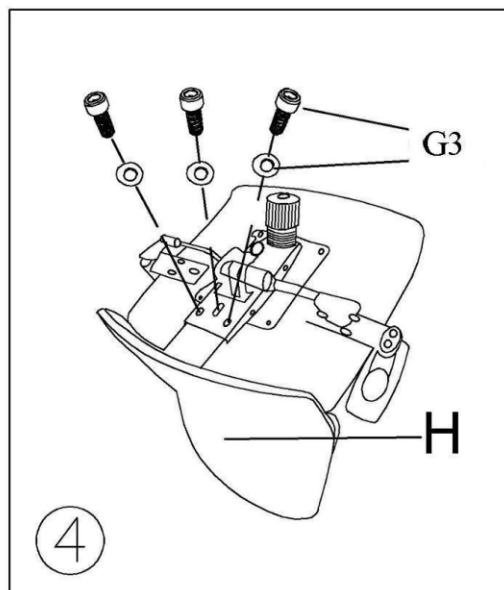

# МОНТАЖ НА ПРЕЗИДЕНТСКИ СТОЛ "CARMEN"- 6047

A		5
B		1
C		1
D		1
E		2
F		1

H		1
G1	 M6*20 M6	4
G2	 M6*25 M6	6
G3	 M8*25 M8	3
L	 M6	1

Максимално натоварване на стола: 130 кг.

Вносител: Биттел ЕООД  
гр. Пловдив, Тракия  
ул. Нестор Абаджиев 13  
БУЛСТАТ: 115163890  
Тел: +359 32 27 00 27  
[www.bittel.bg](http://www.bittel.bg)