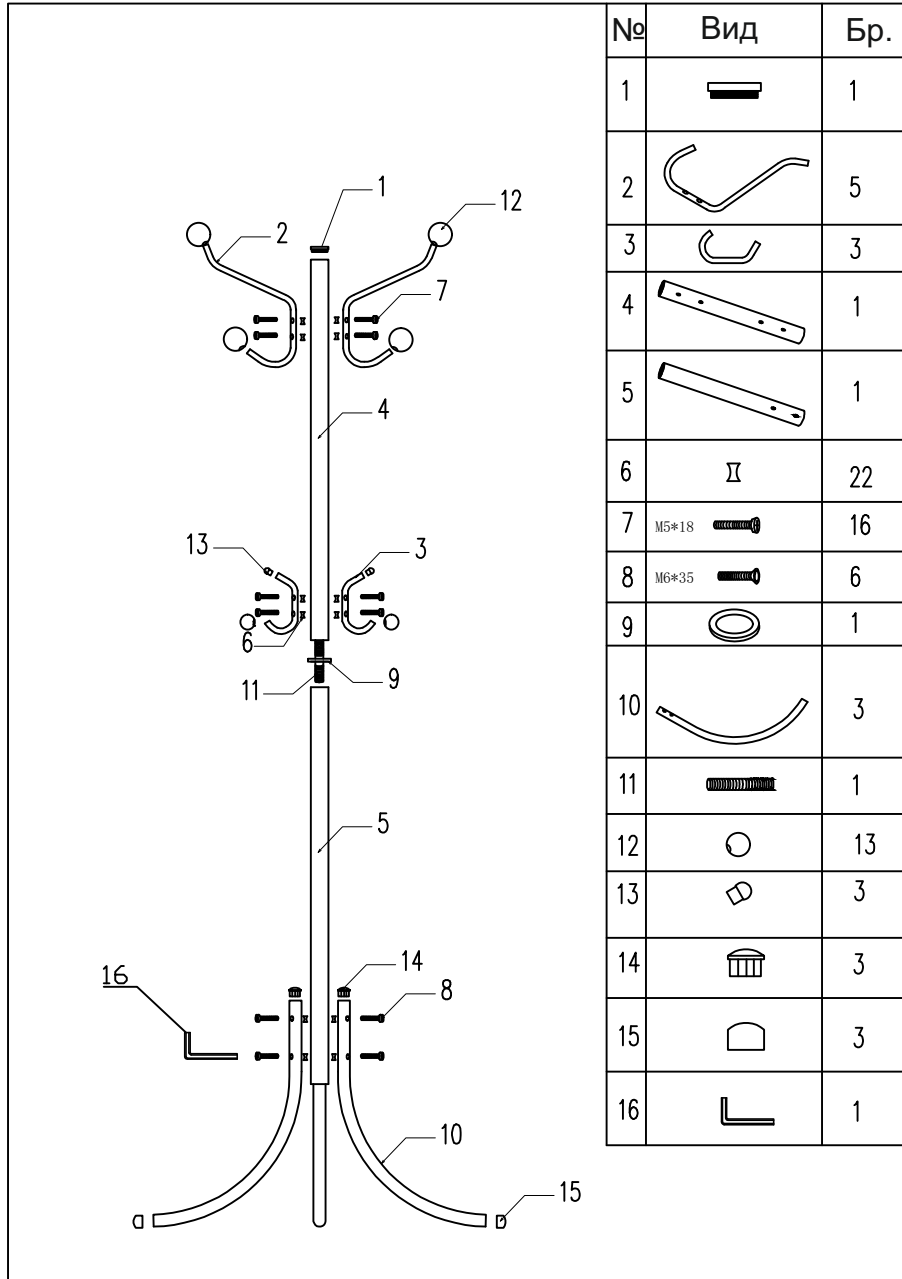

ИНСТРУКЦИЯ ЗА МОНТАЖ НА МЕТАЛНА ЗАКАЧАЛКА CARMEN 128

№	Вид	Бр.
1		1
2		5
3		3
4		1
5		1
6		22
7		16
8		6
9		1
10		3
11		1
12		13
13		3
14		3
15		3
16		1

Вносител: Биттел ЕООД
 гр. Пловдив, Тракия
 ул. Нестор Абаджиев 13
 БУЛСТАТ: 115163890
 Тел: +359 32 27 00 27
www.bittel.bg