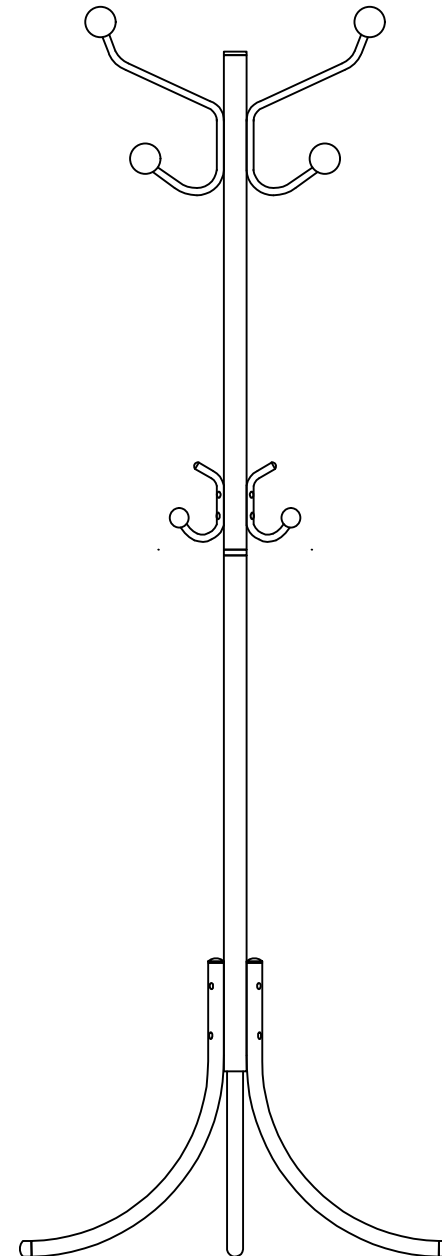

ИНСТРУКЦИЯ ЗА МОНТАЖ НА МЕТАЛНА ЗАКАЧАЛКА CARMEN 128

№	Вид	Бр.
1		1
2		5
3		3
4		1
5		1
6		22
7		16
8		6
9		1
10		3
11		1
12		13
13		3
14		3
15		3
16		1

Вносител: Биттел ЕООД
 гр. Пловдив, Тракия
 ул. Нестор Абаджиев 13
 БУЛСТАТ: 115163890
 Тел: +359 32 27 00 27
www.bittel.bg