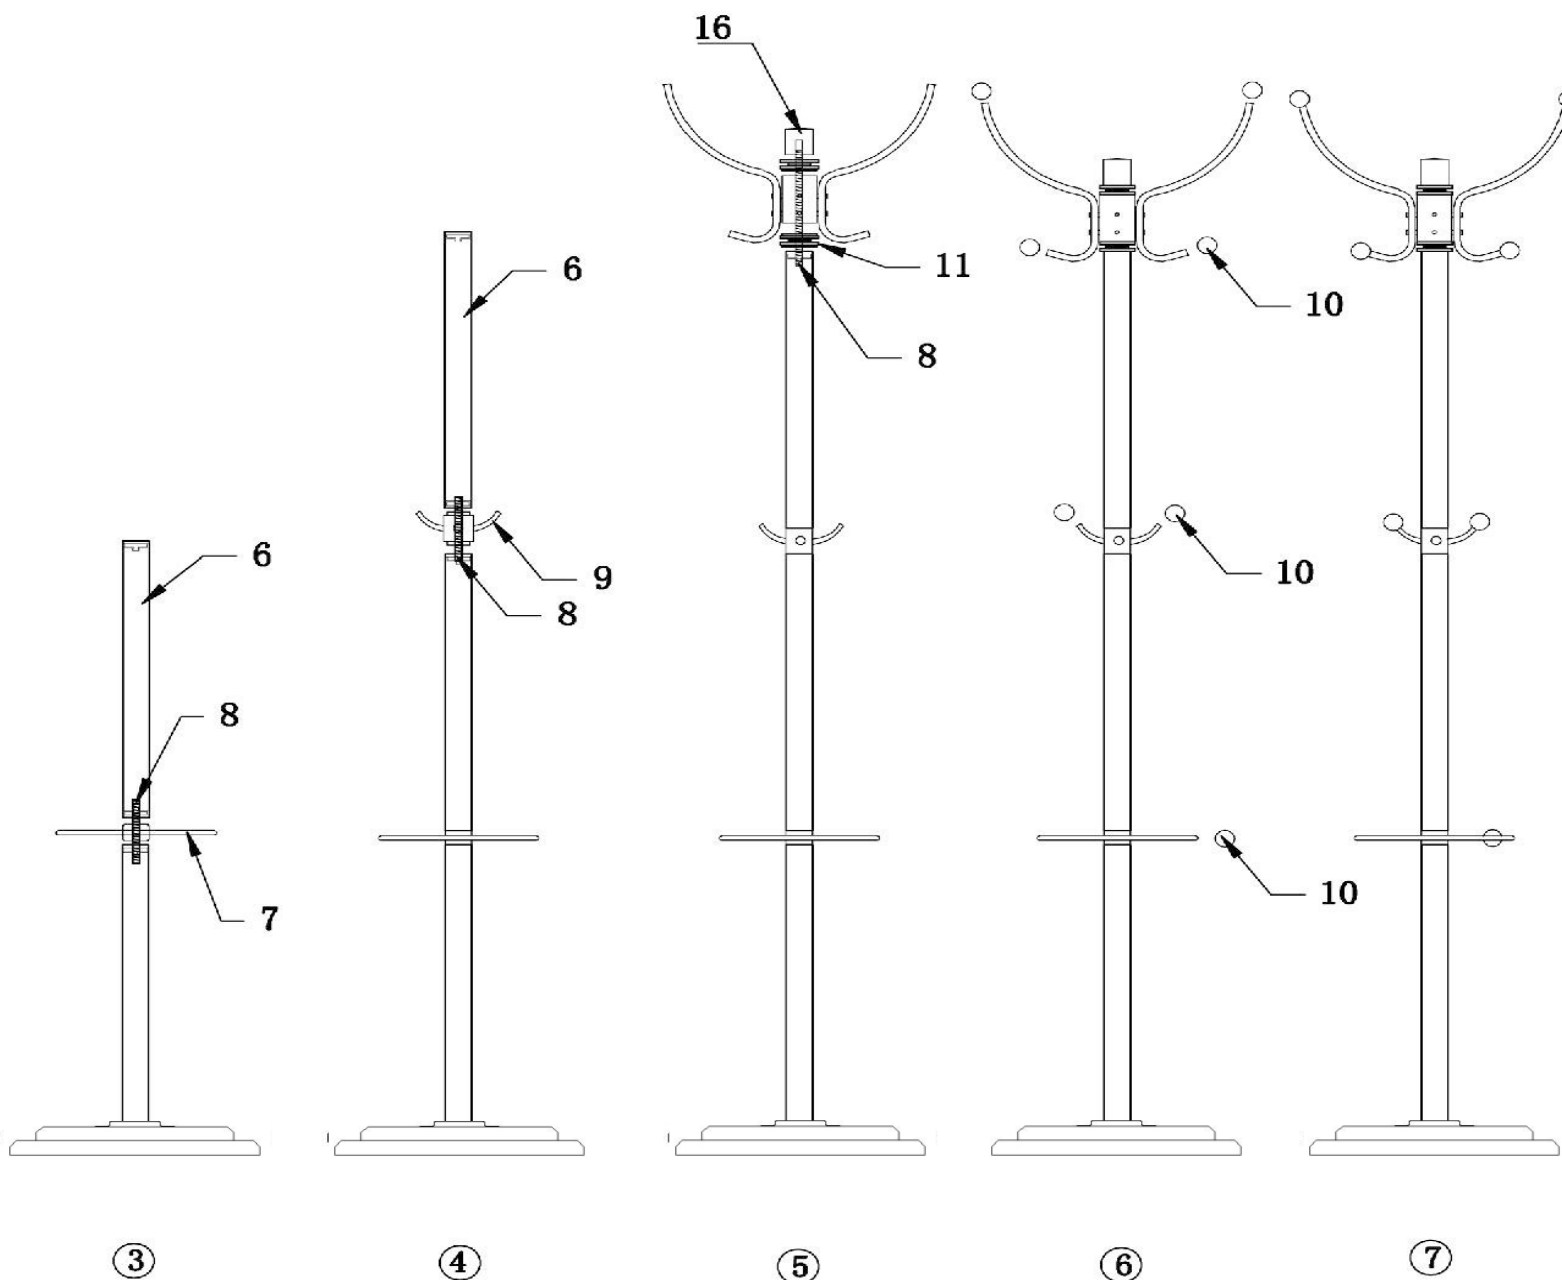

# ИНСТРУКЦИЯ ЗА МОНТАЖ НА МЕТАЛНА ЗАКАЧАЛКА CARMEN 105

№	Вид	Бр.
1		1
2		1
3		1
4		1
5		1
6		3
7		1
8		3
9		1
10		17
11		1
12		1
13		12
14		12
15		6
16		1
17		1

Вносител: Биттел ЕООД  
 гр. Пловдив, Тракия  
 ул. Нестор Абаджиев 13  
 БУЛСТАТ: 115163890  
 Тел: +359 32 27 00 27  
[www.bittel.bg](http://www.bittel.bg)